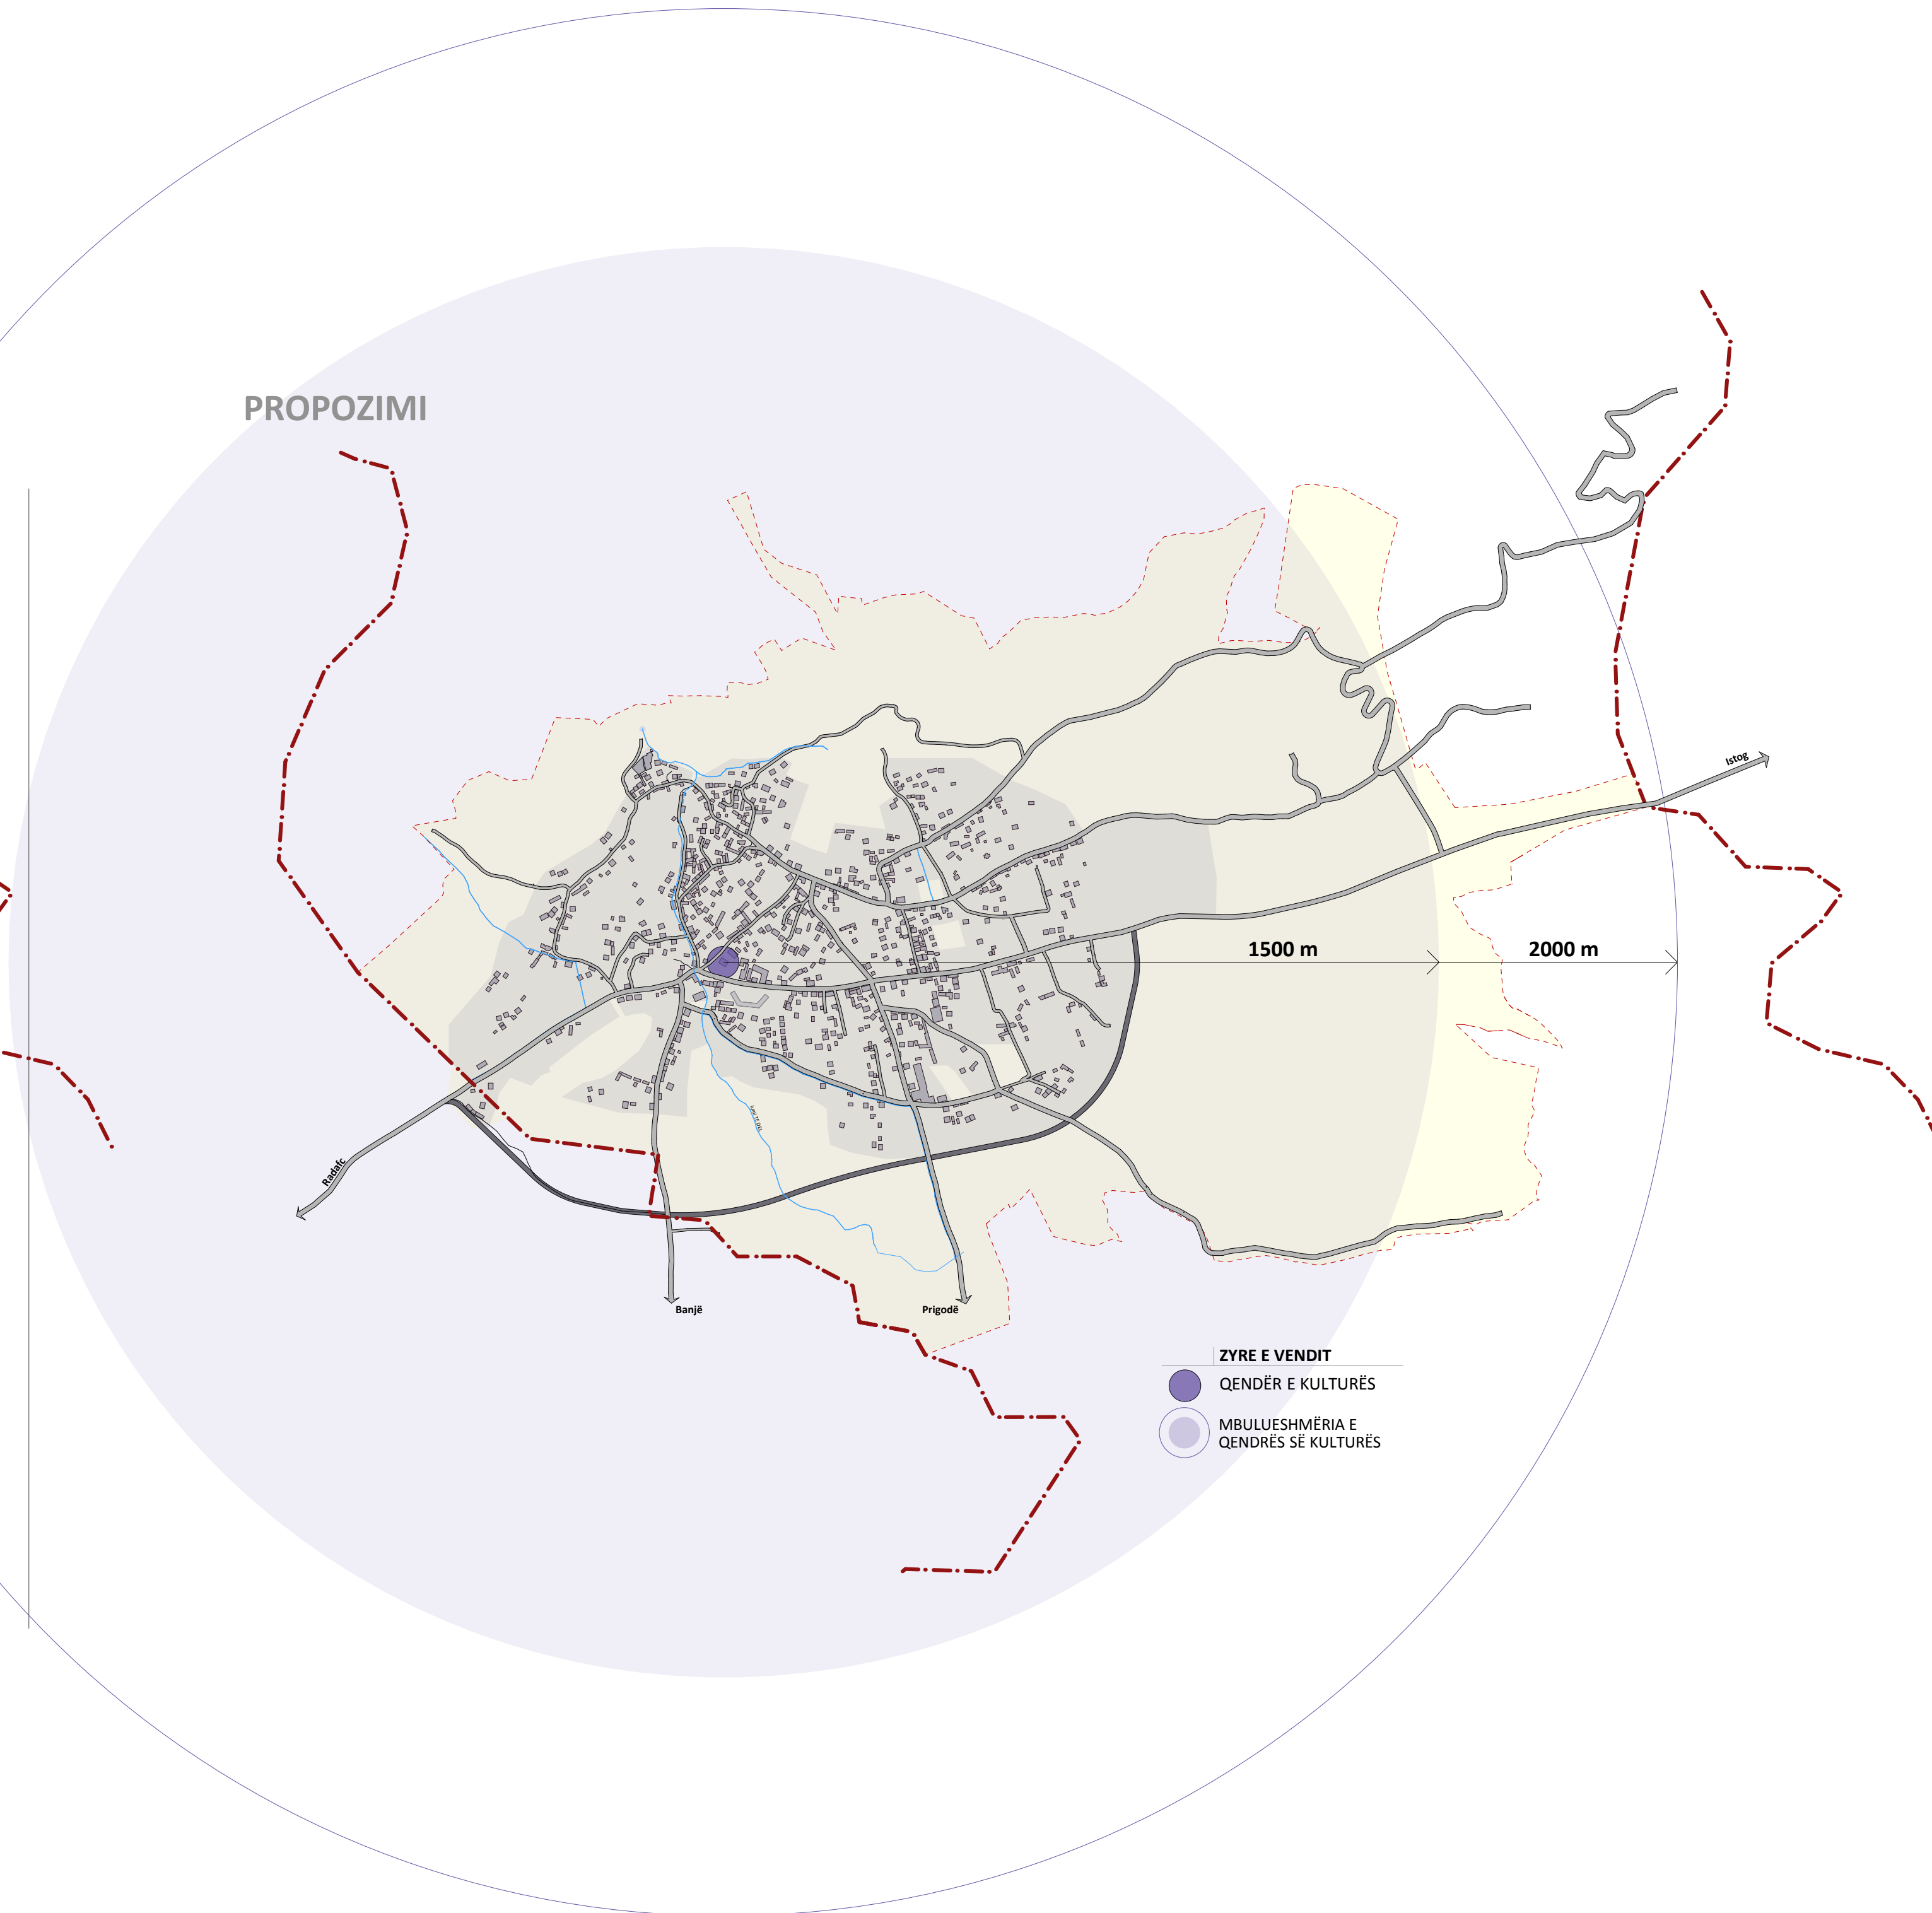

- QMF
- QMF
- MBULUESHMËRIA E QMF-ËS-EKZISTUESE

- ZYRË E VENDIT**
- QENDËR E KULTURËS
  - MBULUESHMËRIA E QENDRËS SË KULTURËS

**LEGJENDA E PËRGJITHSHME**

- SIPERFAQJA E NDERTUAR
- RRUGET
- RRUGA TRANZITE E PROPOZUAR
- LUMI EKZISTUES
- KUFIRI I ZONËS SË TRAJTUAR
- KUFIRI KADASTRAL

PLANI ZHVILLIMOR URBAN PER ZONEN SUB URBANE-VRELLE

GIENDJA EKZISTUESE / PROPOZIMI

INFRASTRUKTURA SOCIALE

P=1/10000  
mars  
2010