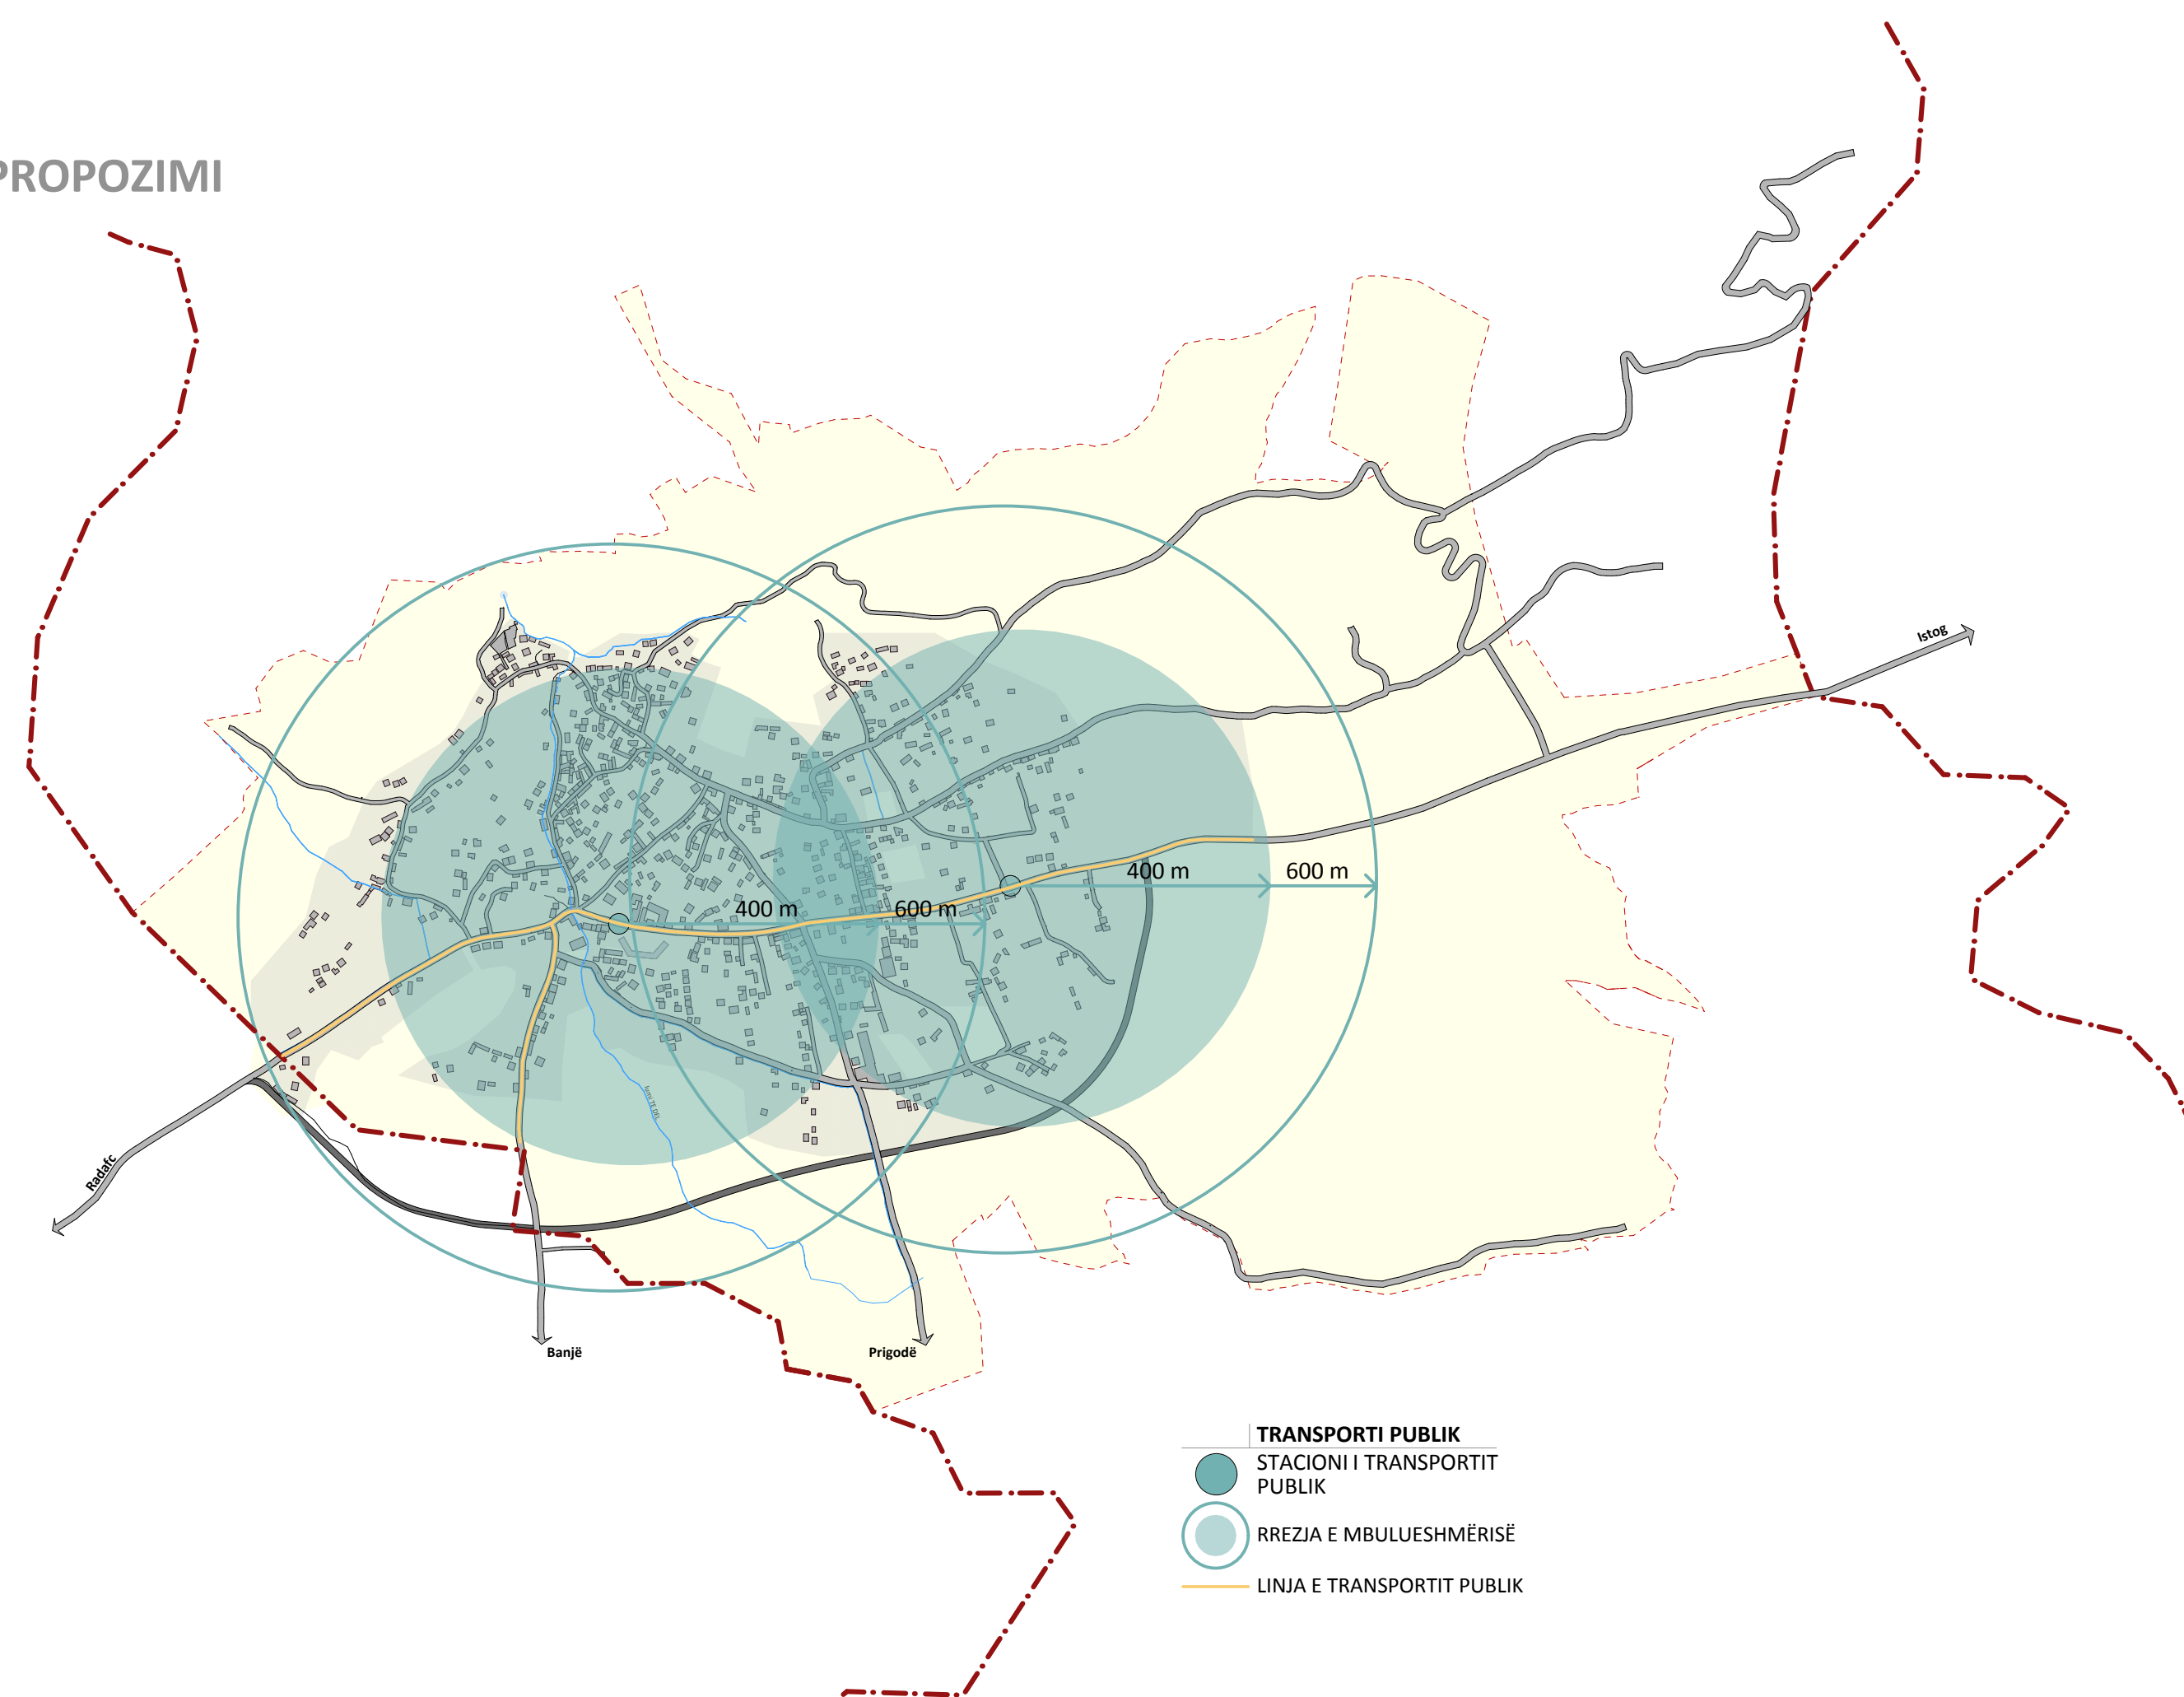

GJENDJA EKZISTUESE

TRANSPORTI PUBLIK
 STACIONI I TRANSPORTIT PUBLIK
 RREZJA E MBULUESHMËRISË

PROPOZIMI

TRANSPORTI PUBLIK
 STACIONI I TRANSPORTIT PUBLIK
 RREZJA E MBULUESHMËRISË
 LINJA E TRANSPORTIT PUBLIK

LEGJENDA E PËRGJITHSHME

- SIPERFAQJA E NDERTUAR
- RRUGET
- RRUGA TRANZITE E PROPOZUAR
- LUMI EKZISTUES
- KUFIRI I ZONËS SË TRAJTUAR
- KUFIRI KADASTRAL

sh.a. "ENING"
 urban project engineers

PLANI ZHVILLIMOR URBAN PER ZONEN SUB URBANE-VRELLE

GJENDJA EKZISTUESE / PROPOZIMI

TRANSPORTI PUBLIK

P=1/5000

mars
 2010