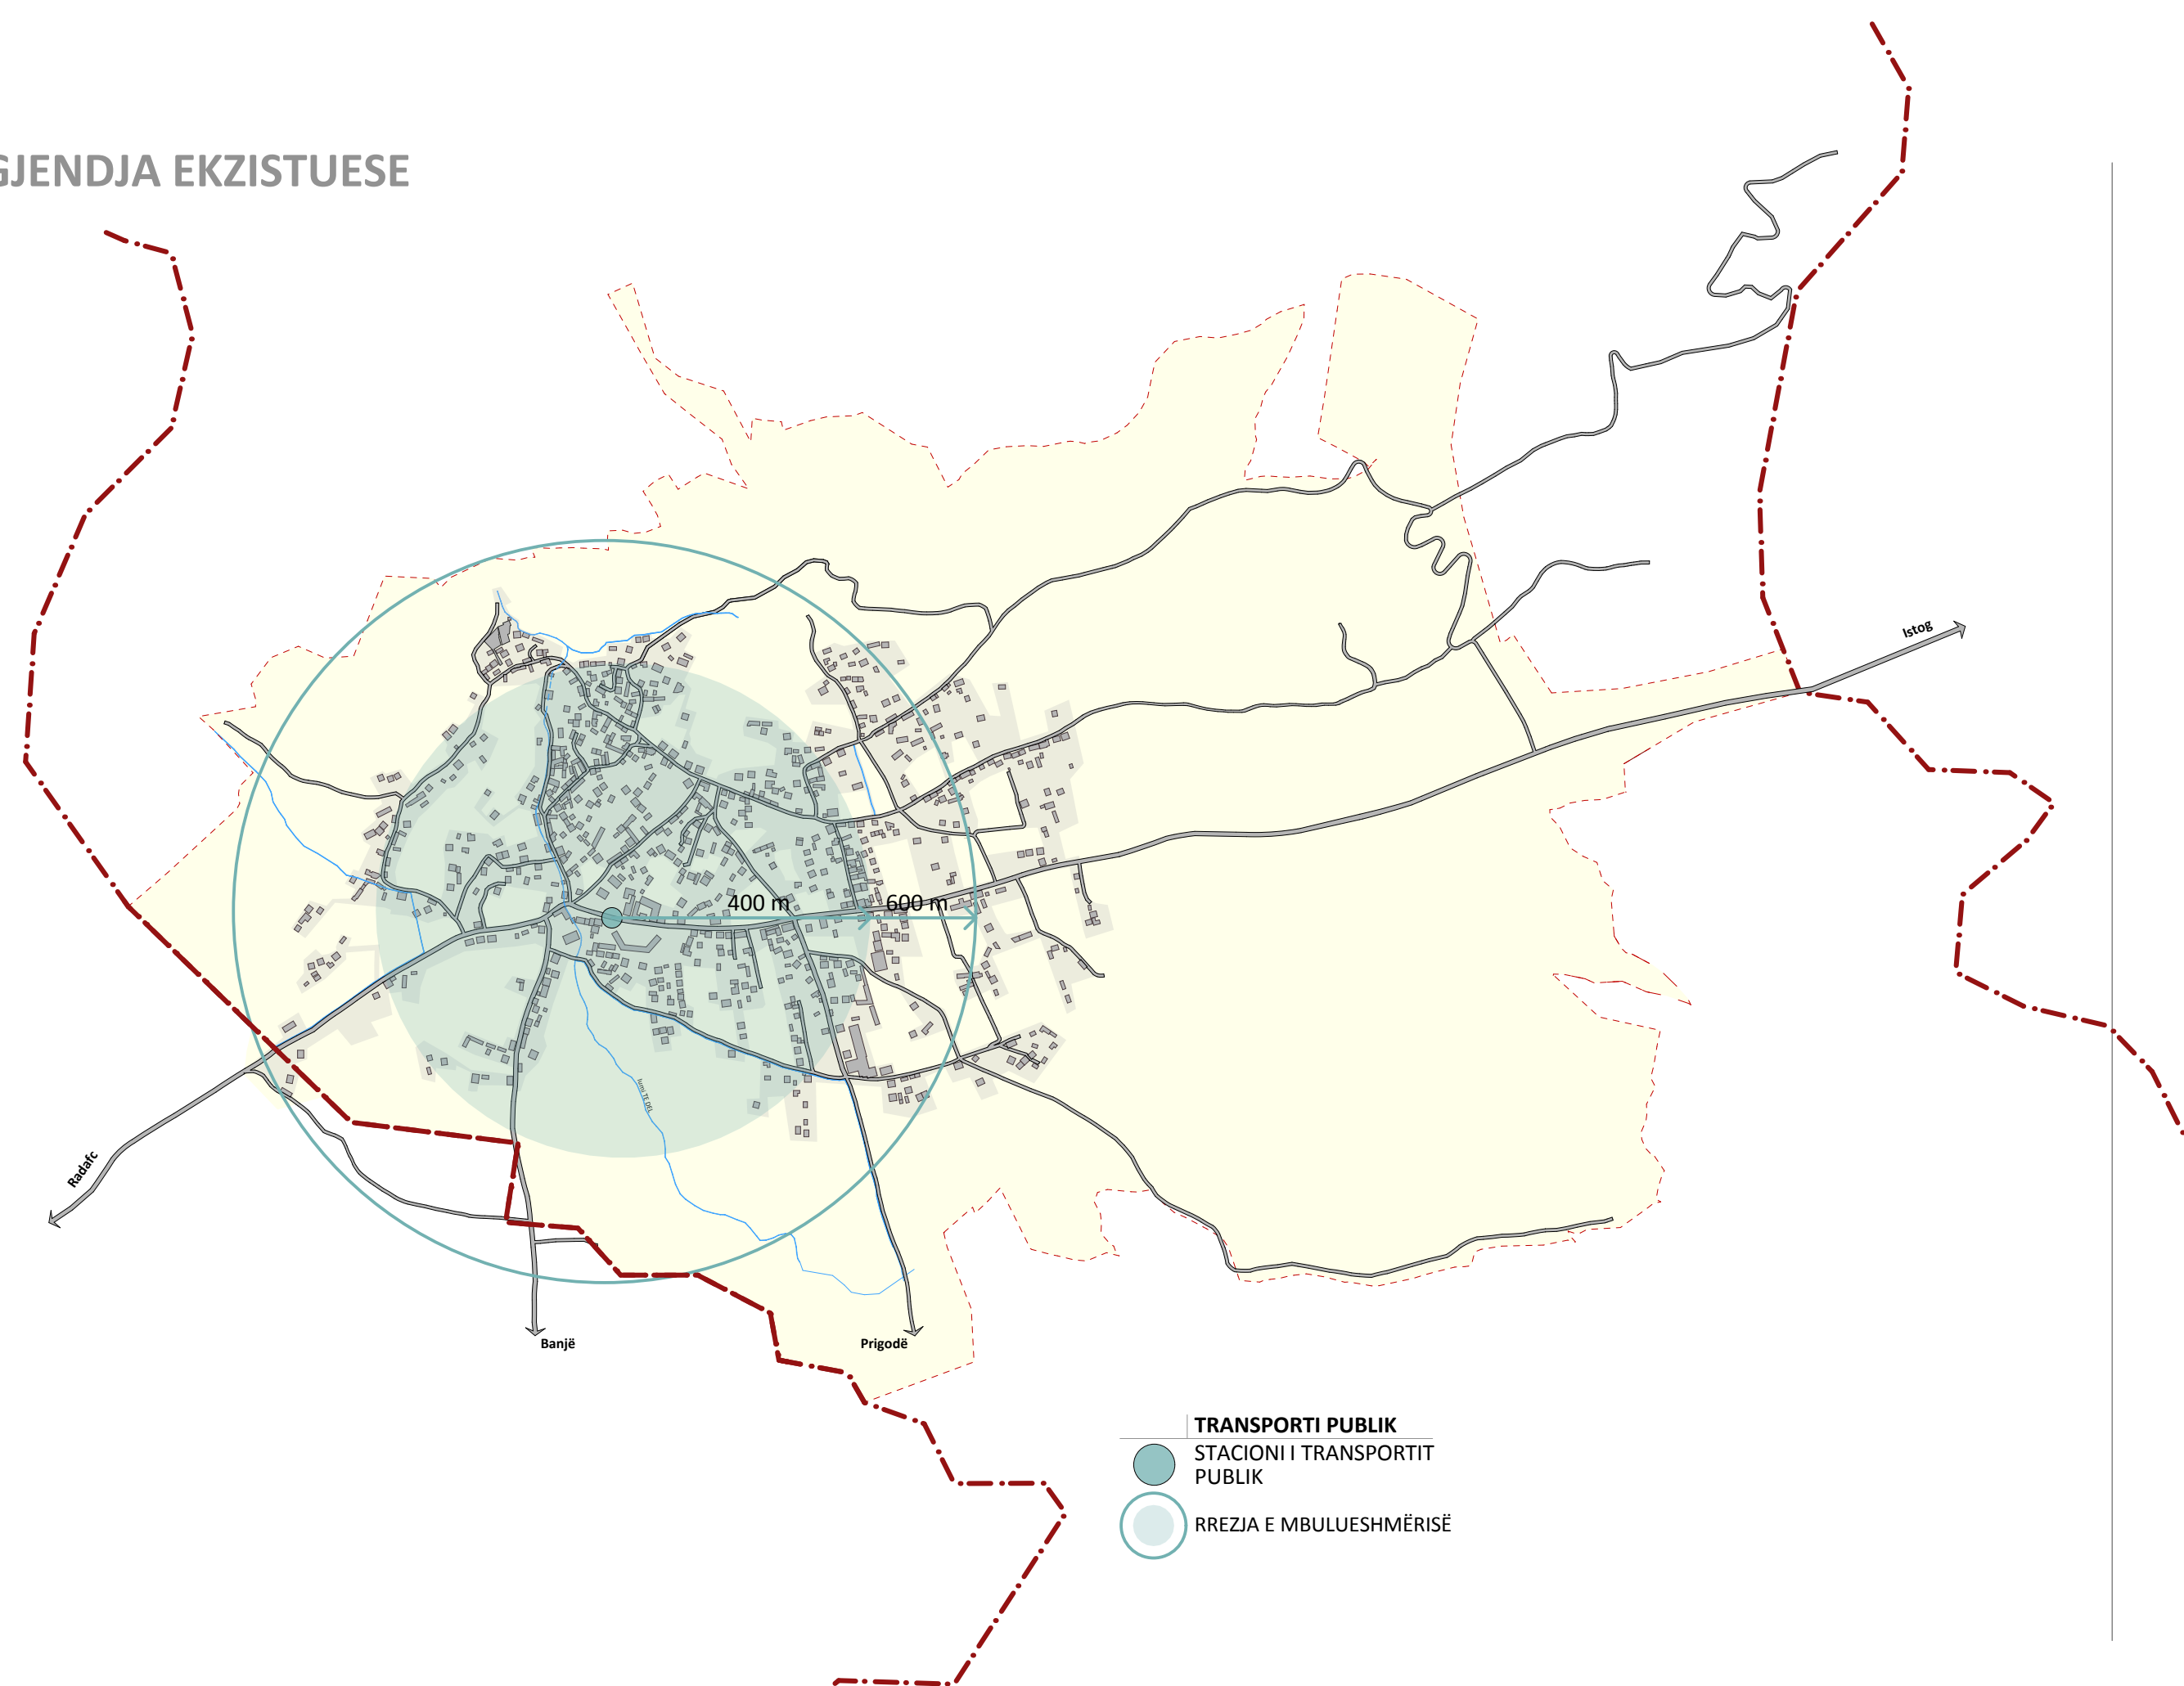

GJENDJA EKZISTUESE

TRANSPORTI PUBLIK
 STACIONI I TRANSPORTIT PUBLIK
 RREZJA E MBULUESHMËRISË

PROPOZIMI

TRANSPORTI PUBLIK
 STACIONI I TRANSPORTIT PUBLIK
 RREZJA E MBULUESHMËRISË
 LINJA E TRANSPORTIT PUBLIK

LEGJENDA E PËRGJITHSHME

- SIPERFAQJA E NDERTUAR
- RRUGET
- RRUGA TRANZITE E PROPOZUAR
- LUMI EKZISTUES
- KUFIRI I ZONËS SË TRAJTUAR
- KUFIRI KADASTRAL

sh.a. "ENING"
 urban project engineers

PLANI ZHVILLIMOR URBAN PER ZONEN SUB URBANE-VRELLE

GJENDJA EKZISTUESE / PROPOZIMI

TRANSPORTI PUBLIK

P=1/5000

mars
 2010