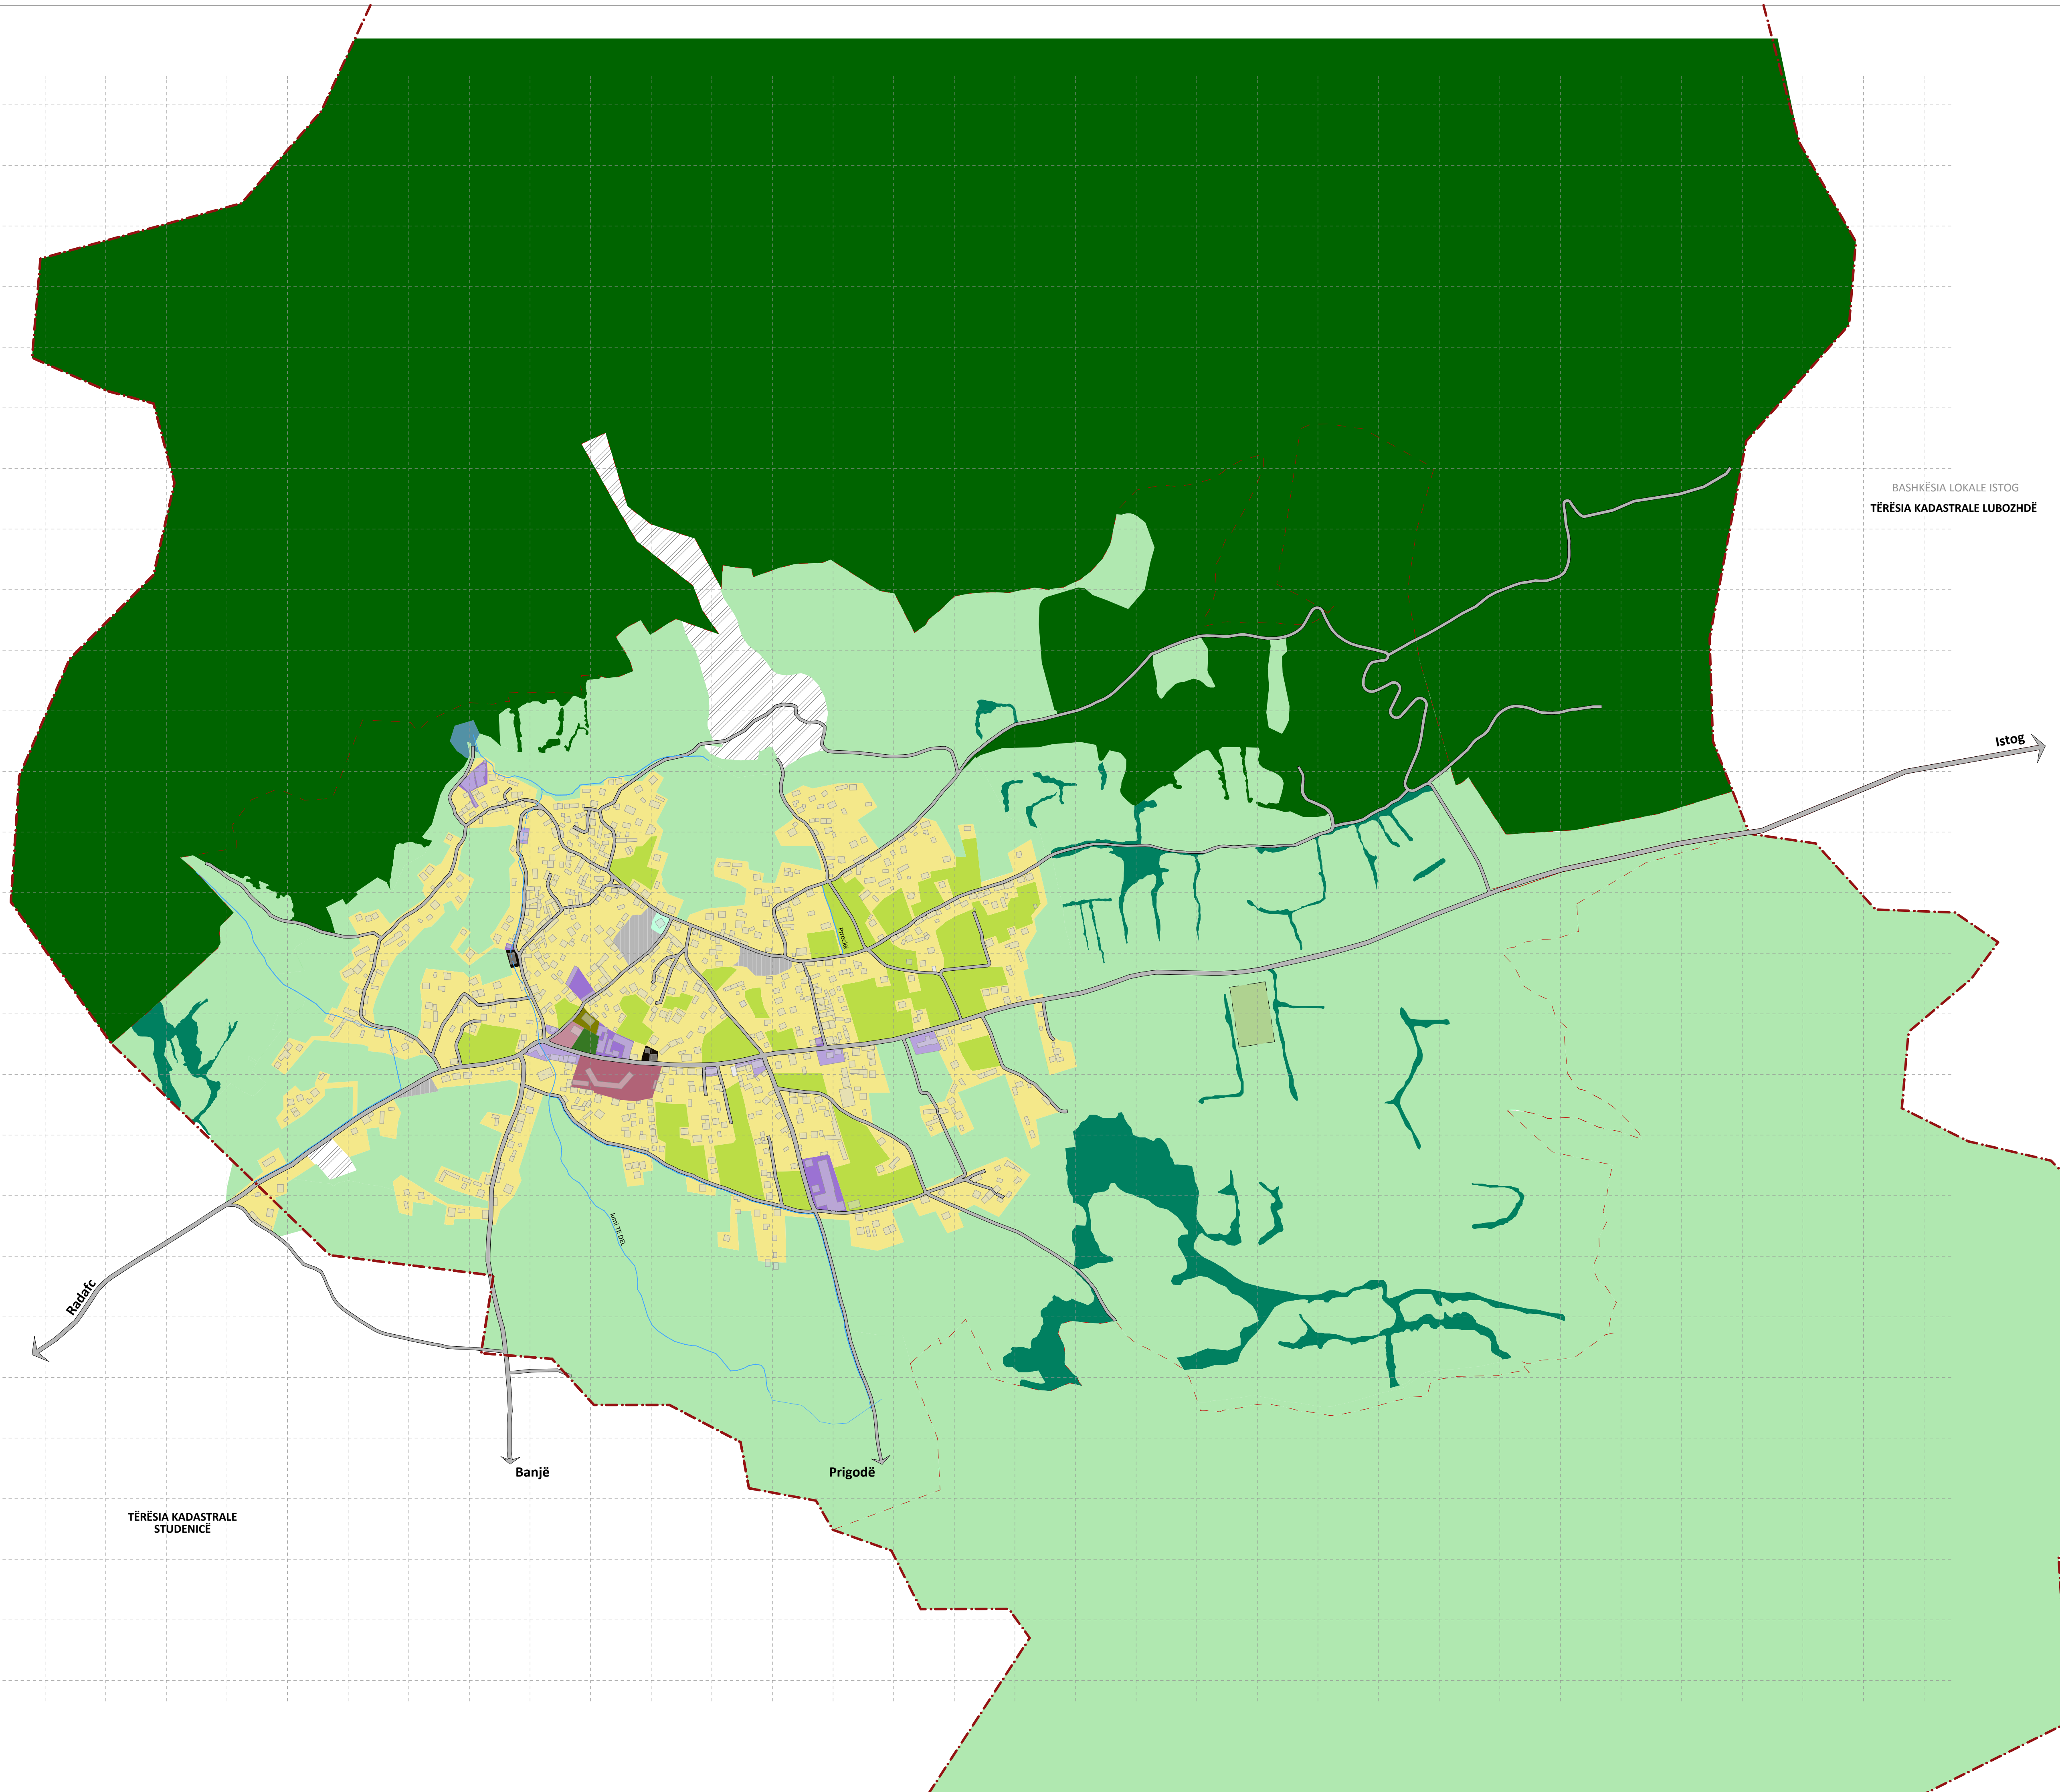

BASHKËSIA LOKALE ISTOG
TËRËSIA KADASTRALE LUBOZHË

TËRËSIA KADASTRALE
STUDENICË

LEGJENDA

- BANIM INDIVIDUAL
- ARSIM
- HOTELIERI
- TREGTI
- INDUSTRI
- EKONOMI UJORE
- SHËNDETËSI
- SHËRBIM PUBLIK
- RELIGJION
- SPORT DHE REKREIM I MBULUAR
- SHESH
- VARREZA
- HAPËSIRË E GJELBËRT
- GJELBËRIMI I LARTË
- TOKË BUJQËSORE
- RRUGË
- SHIRITET DHE KORIDRET E GJELBËRIMIT
- ZONË E VEQANTË - GJURORË
- LUMI EKZISTUES
- KUFIRI I ZONËS SË TRAJTUAR
- KUFIRI KADASTRAL

PLANI ZHVILLIMOR URBAN PËR ZONËN
SUB URBANE-VRELLË

GIJENDIA EKZISTUESË

DESTINIMI I SIPËRFAQEVE

P=1/5000
Dhjetor
2009