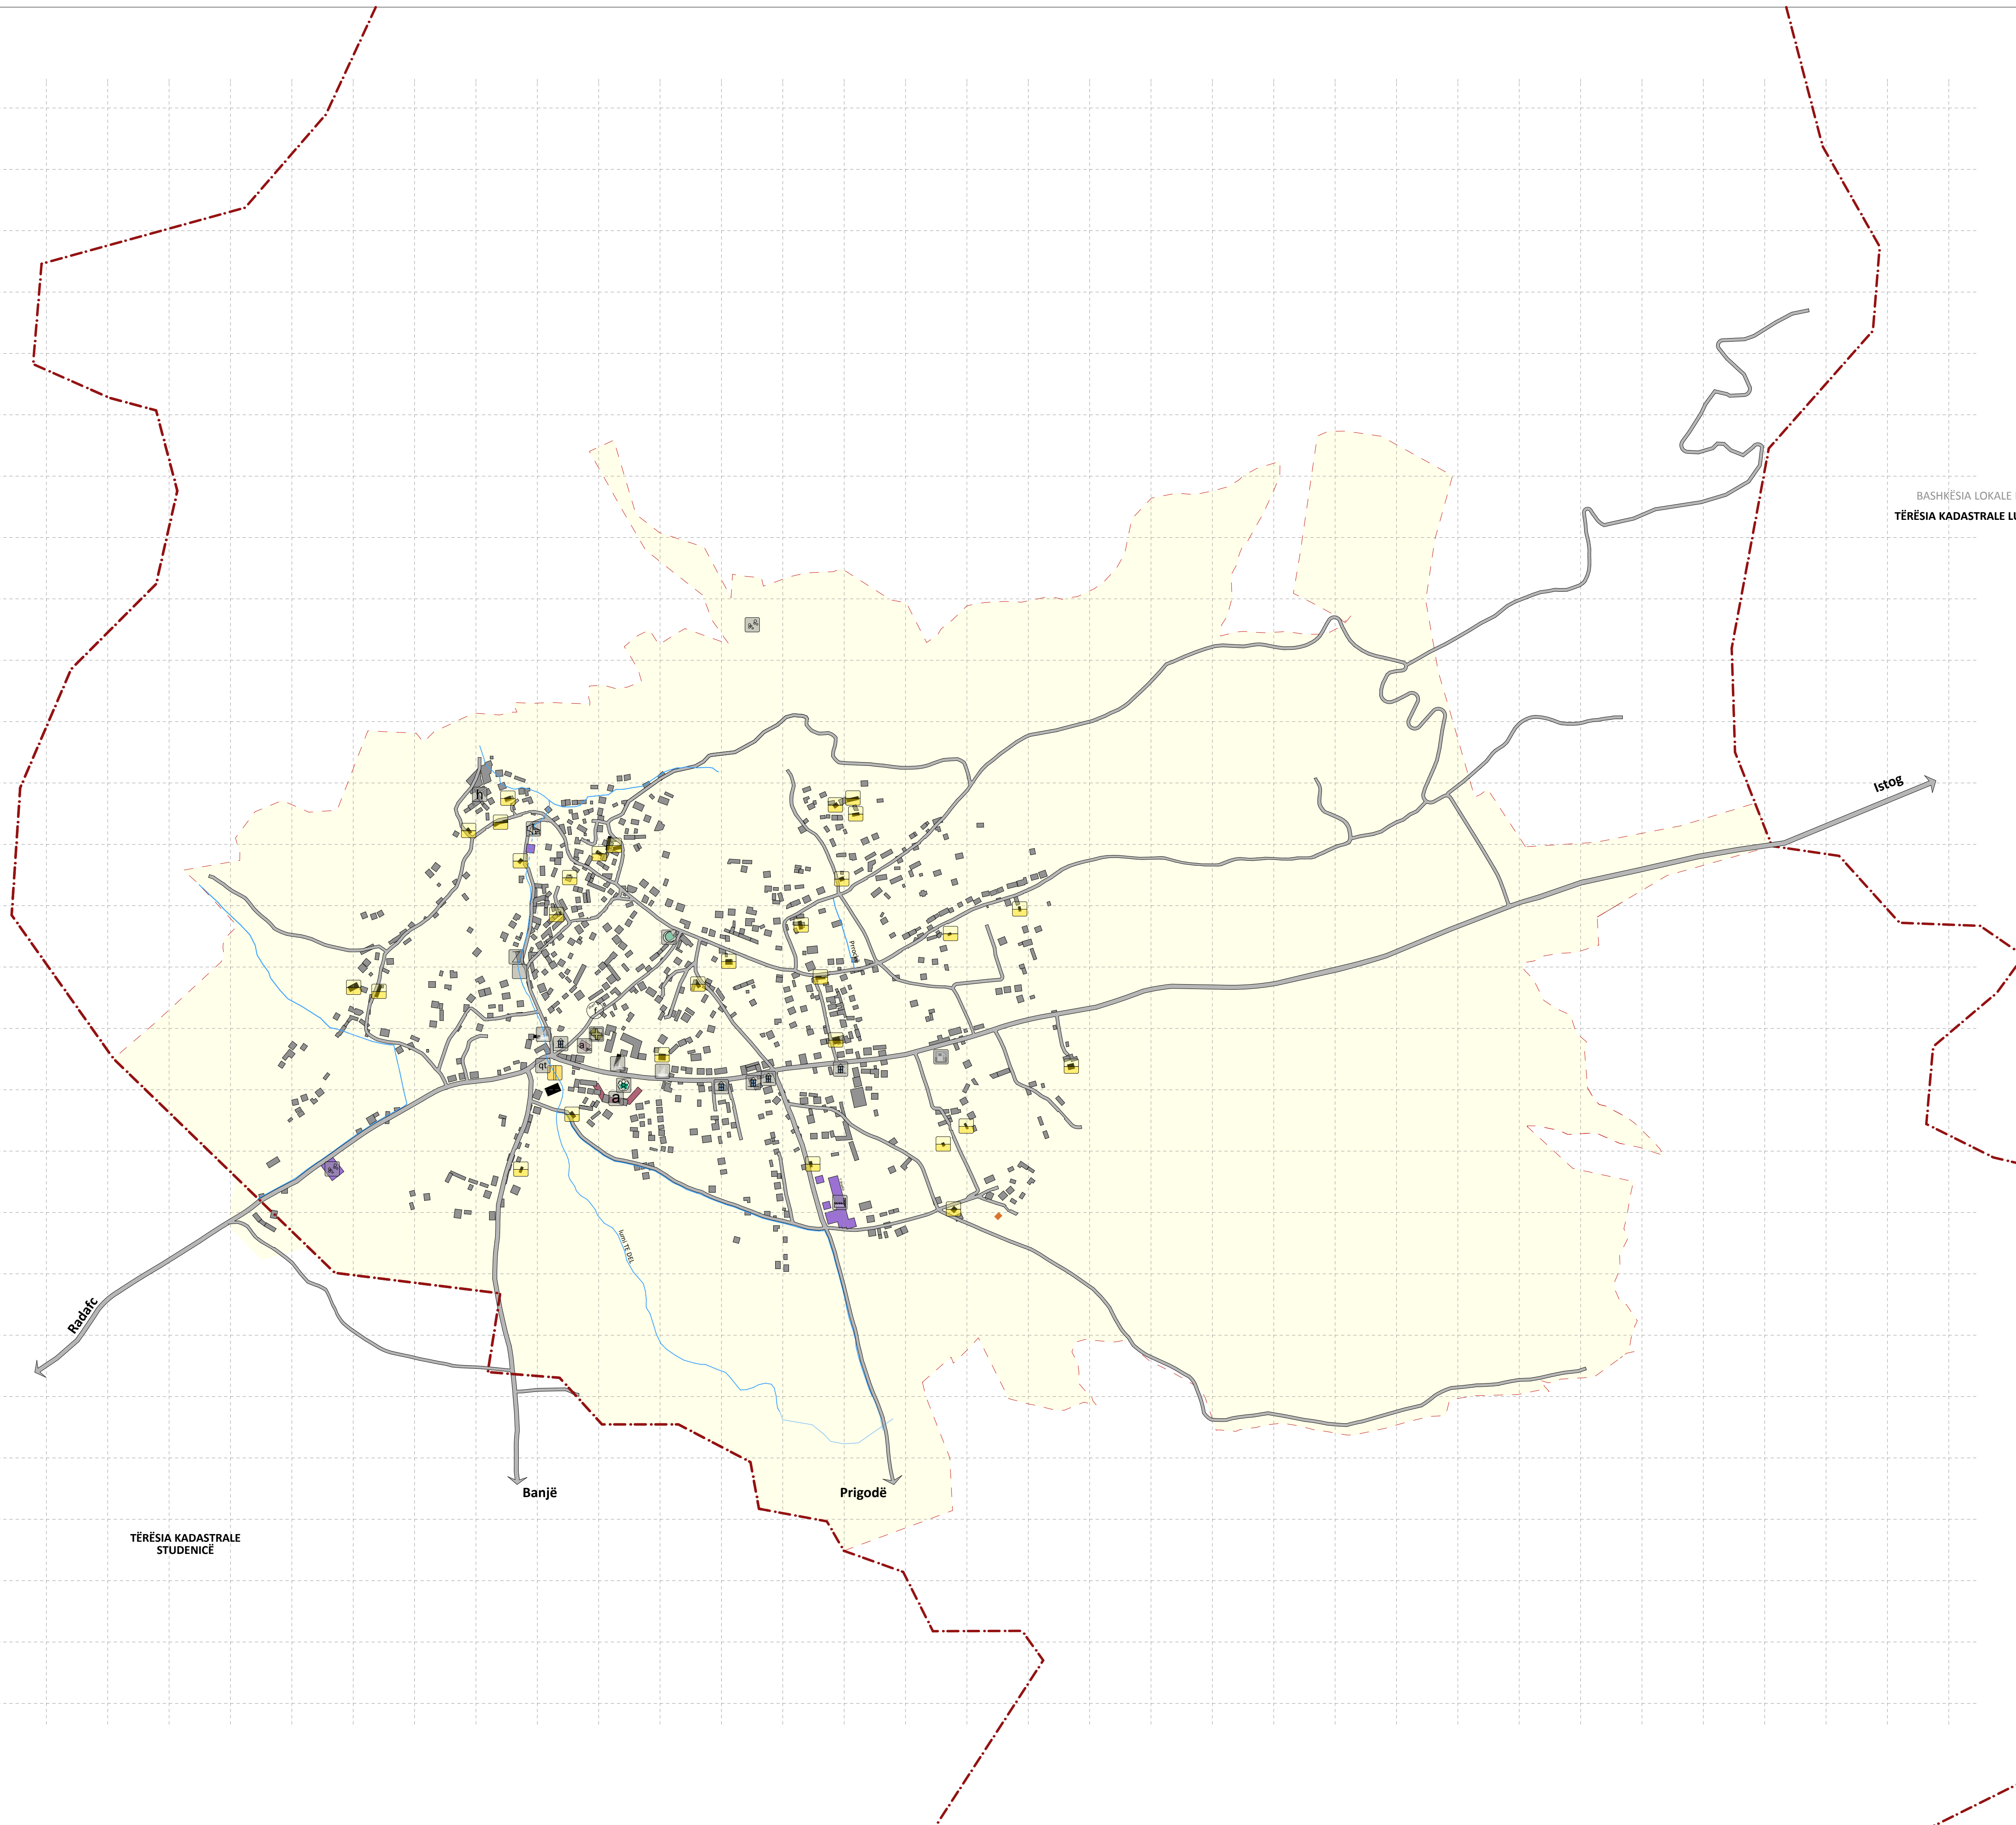

BASHKËSIA LOKALE ISTOG
TËRËSIA KADASTRALE LUBOZHË

TËRËSIA KADASTRALE
STUDENICË

LEGJENDA

- BANIM INDIVIDUAL**
 - Banim
 - Rrënoja të objekteve
- ARSIM**
 - Shkollë fillore
 - Qerdhe / kopsht
- SHËNDËTËSI**
 - Qendra e mjekësis familjare
- KULTURË**
 - Mulliri i vjetër
- ADMINISTRATË**
 - Posta
- RELIGJION**
 - Xhami
- HOTELIERI**
 - Restoran
 - Hotel
- INDUSTRI**
 - fabrike
- EKONOMI**
 - Zejtari
 - Dyçane
 - Pompë e benzinës
 - Hurdhë e peshkut
 - Seperacioni i zhavorit
 - Qender tregtare
- SPORT**
 - Fushë sporti
- RRUGË**
- LUMI EKZISTUES**
- KUFIRI I ZONËS SË TRAJTUAR**
- KUFIRI KADASTRAL**

PLANI ZHVILLIMOR URBAN PER
ZONEN SUB URBANE-VRELLE

GIENDJA EKZISTUJES

DESTINIMI I OBJEKTEVE

P=1/5000

Dhjetor
2009