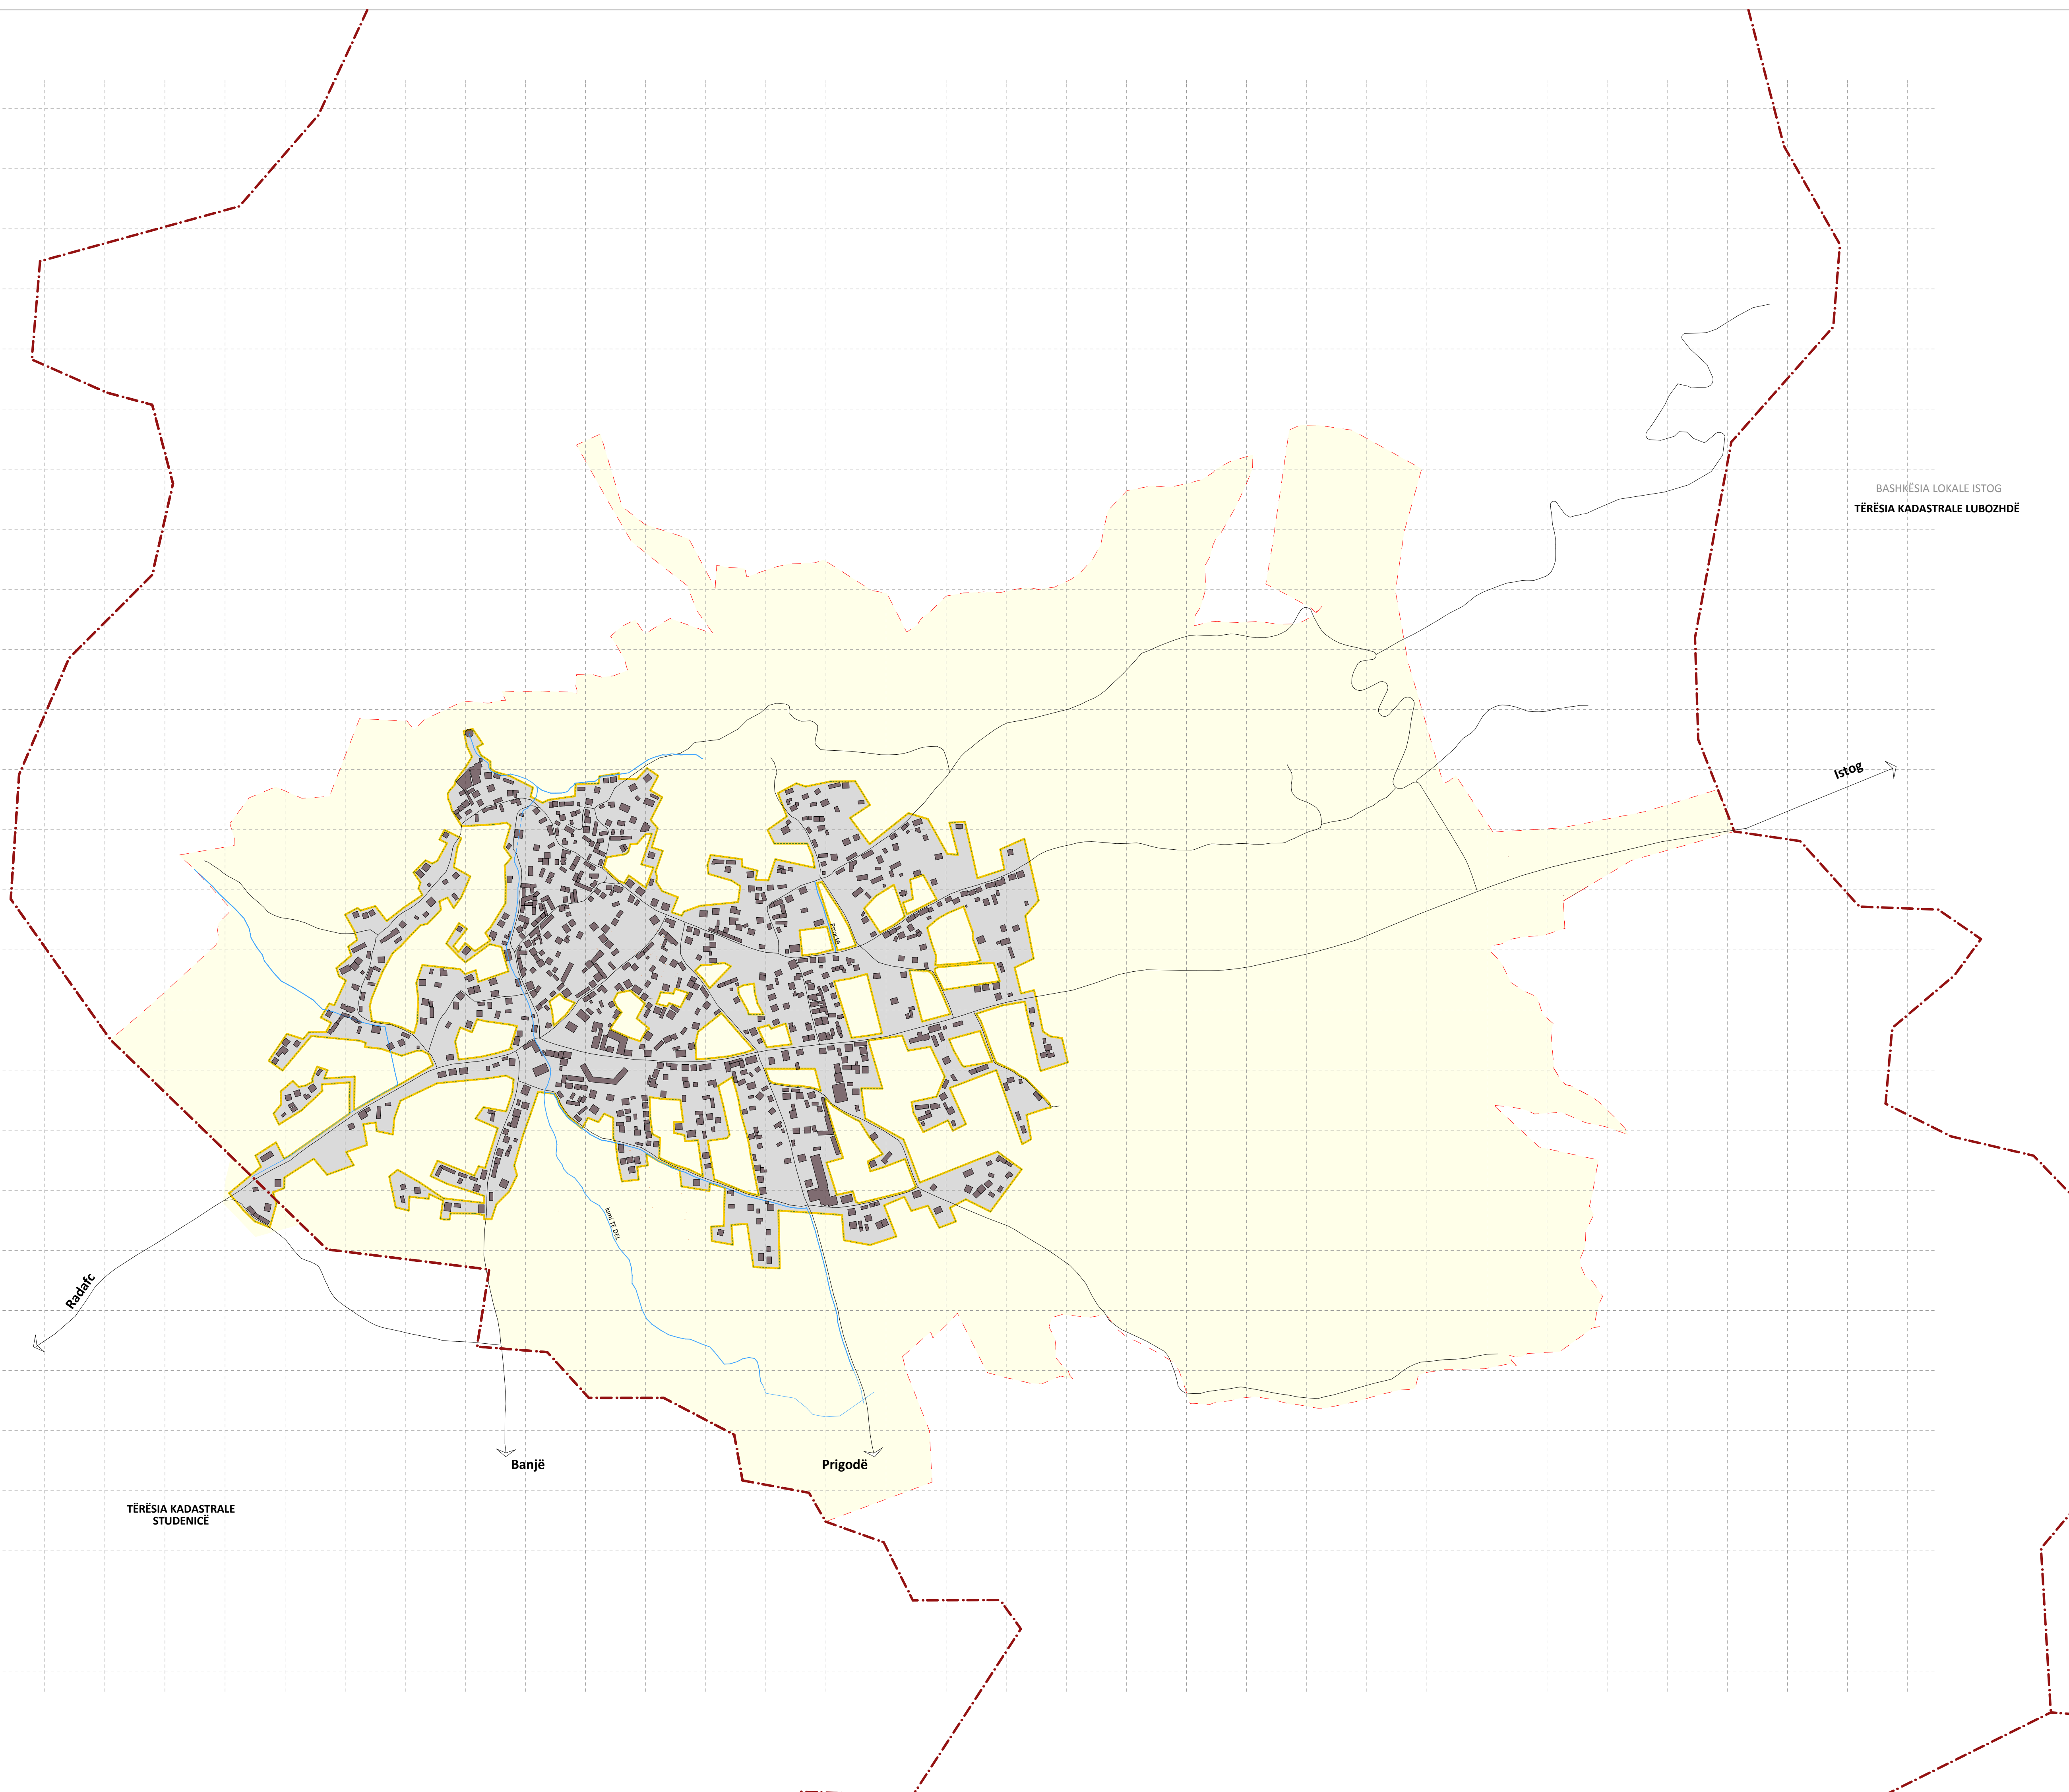

BASHKËSIA LOKALE ISTOG
TËRËSIA KADASTRALE LUBOZHË

TËRËSIA KADASTRALE
STUDENICË

Banjë

Prigodë

Istog

Radëftë

ZONA NDERTIMORE

- OBJEKTET
- TOKË E NDËRTUAR
- ZONA URBANE
- LUMI EKZISTUES
- KUFIRI I ZONËS SE TRAITUAR
- KUFIRI KADASTRAL

PLANI ZHVILLIMOR URBAN PER ZONEN
SUB URBANE-VRELLE

GJENDJA EKZISTUESE

ZONA E NDËRTUAR URBANE

P=1/5000

Dhjetor
2009