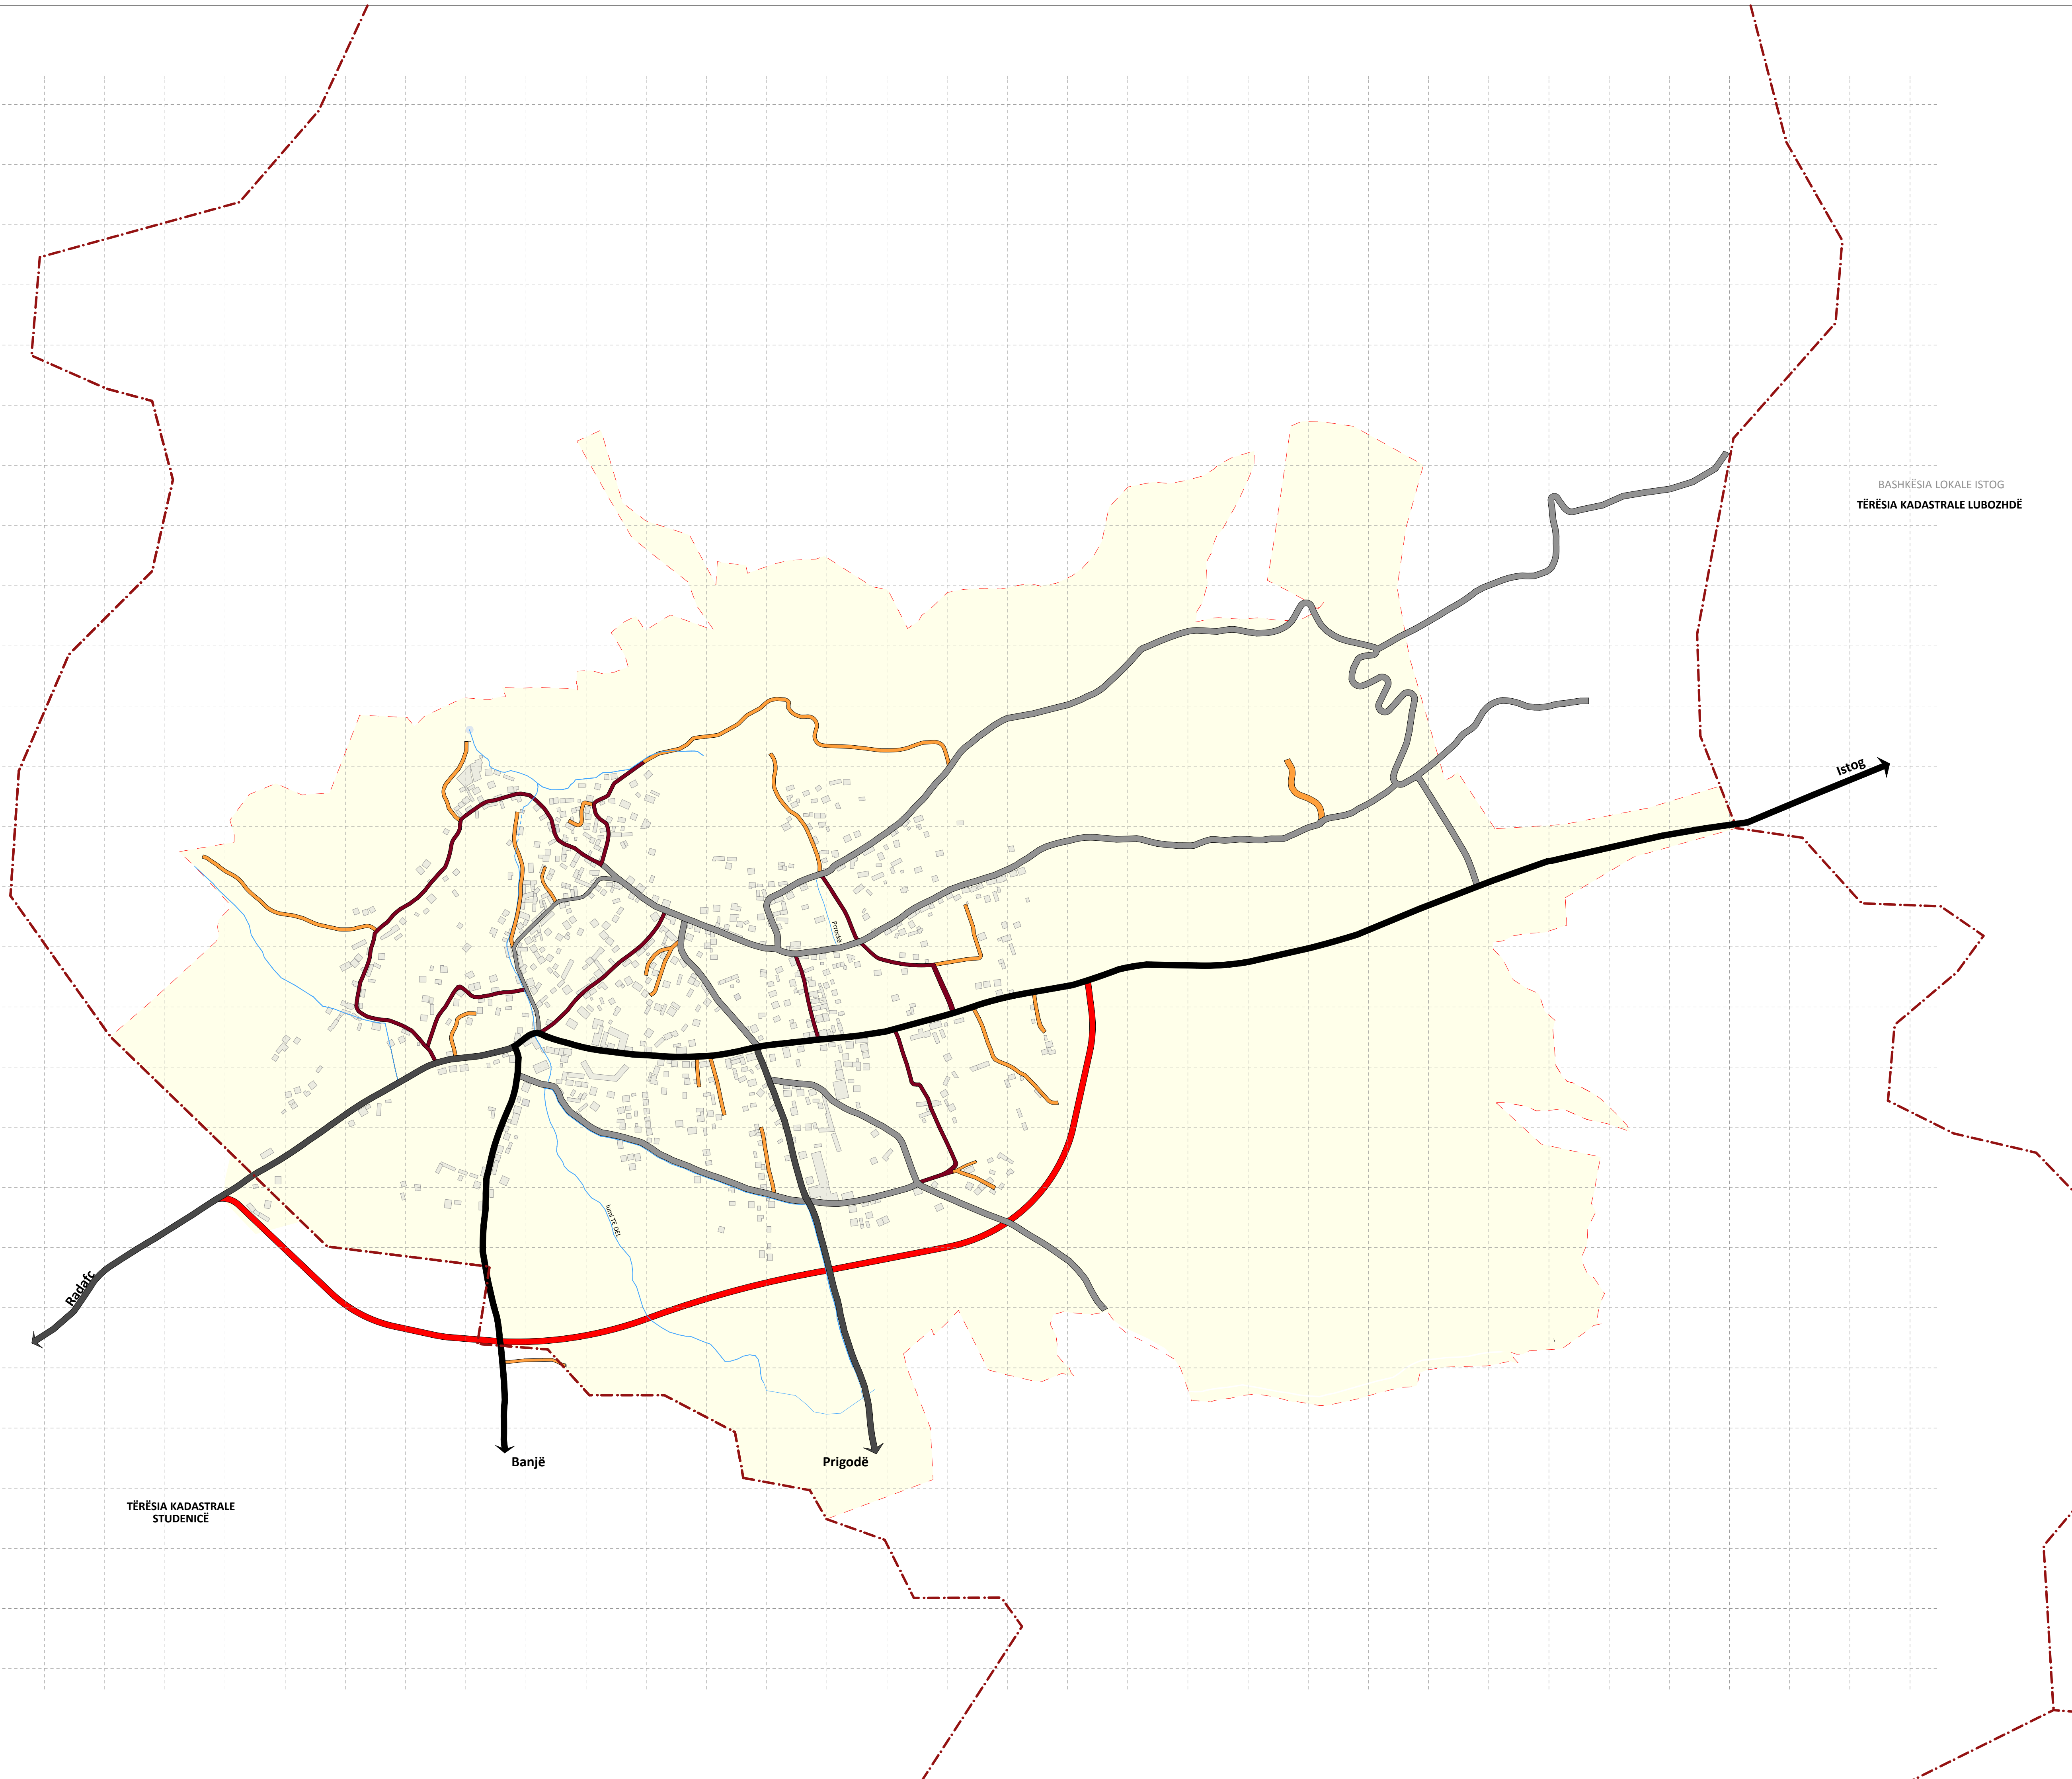

BASHKËSIA LOKALE ISTOG  
TËRËSIA KADASTRALE LUBOZHË

TËRËSIA KADASTRALE  
STUDENICË

#### CILËSIA E RRUGËVE

- RRUGË REJIONALE
- RRUGË PRIMARE
- RRUGË PËRMBLEDHËSE
- RRUGË PËR QASJE
- RRUGË LOKALE
- RRUGË TRANZITE  
E PROPOZUAR
- LUMI EKZISTUES
- KUFIRI I ZONËS SE TRAJTUAR
- KUFIRI KADASTRAL

PLANI ZHVILLIMOR URBAN PËR ZONËN  
SUB URBANE-VRELLË

PROPOZIMI

RRJETI RRUGOR

P=1/5000

mars  
2010

02