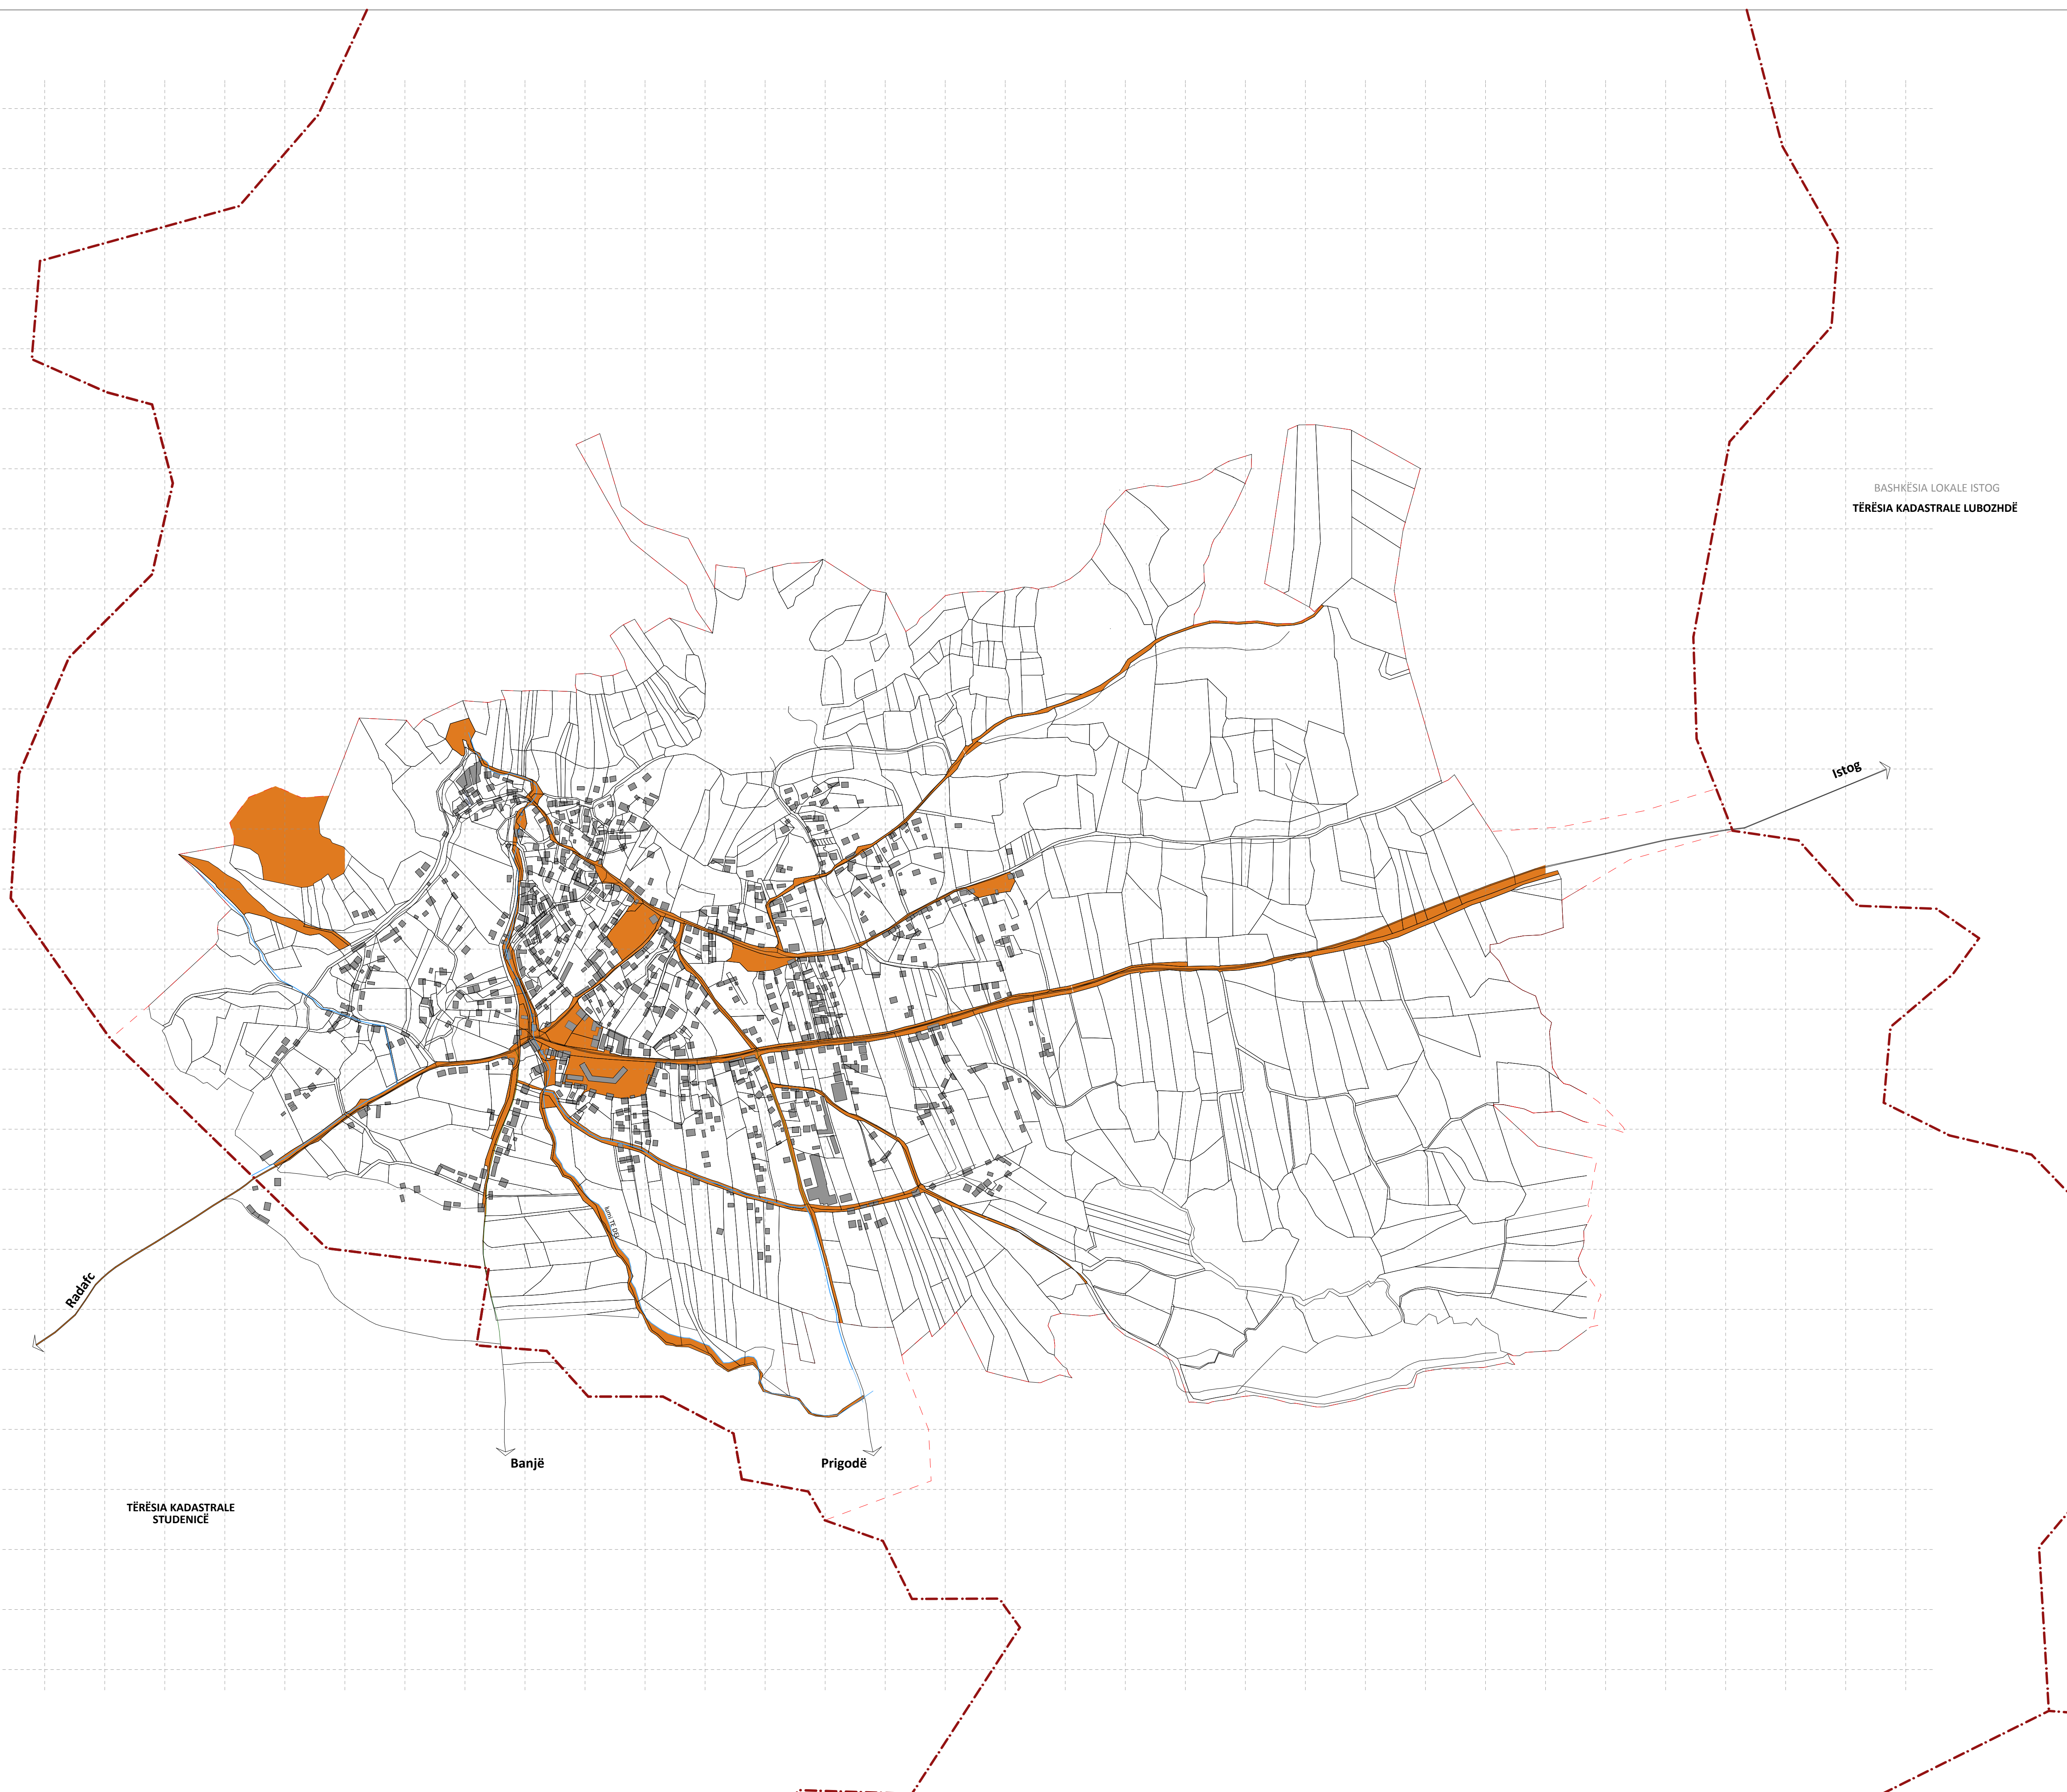

BASHKËSIA LOKALE ISTOG
TËRËSIA KADASTRALE LUBOZHË

TËRËSIA KADASTRALE
STUDENICË

LEGJENDA

- PRONËSIA PUBLIKE
- TROJET EKZISTUESE
- LUMI EKZISTUES
- KUFIRI I ZONËS SË TRAJTUAR
- KUFIRI KADASTRAL

PLANI ZHVILLIMOR URBAN PER ZONEN
SUB URBANE-VRELLE

GJENDJA EKZISTUESE

PRONËSIA

P=1/5000
Dhjetor
2009

03