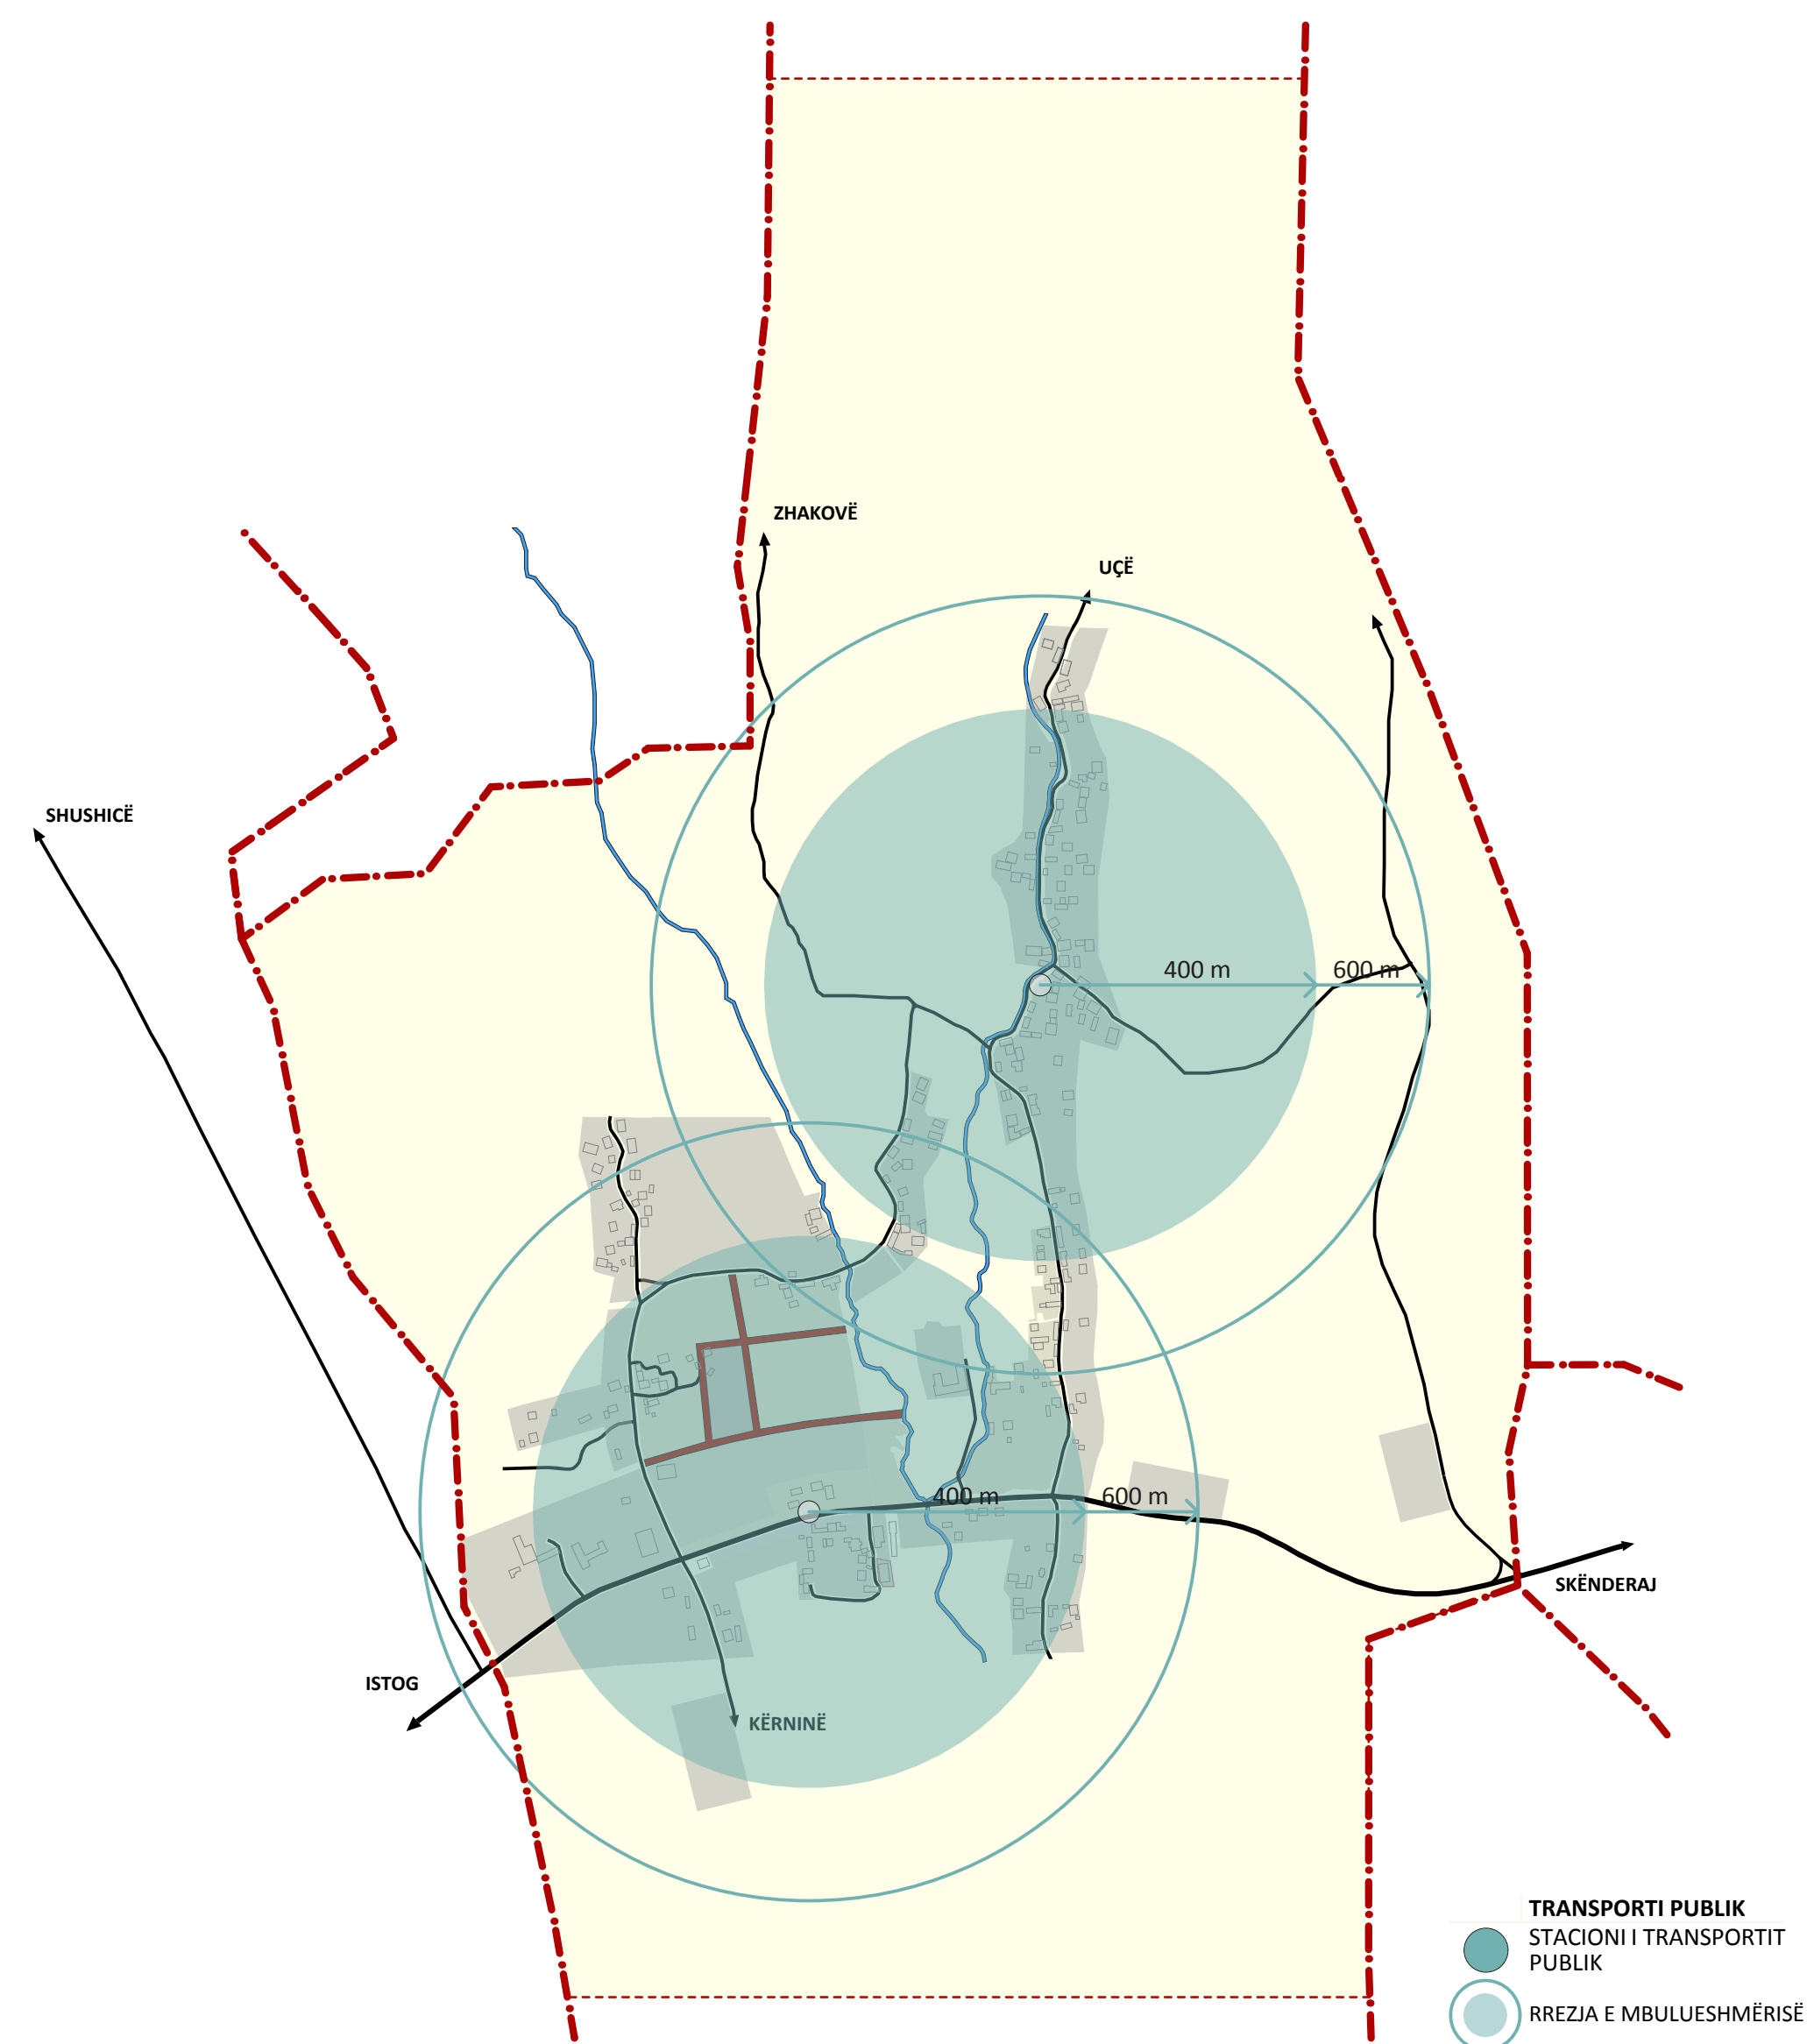

GJENDJA EKZISTUESE

PROPOZIMI

LEGJENDA

- SIPERFAQE E NDERTUAR
- RRUGET
- RRUGET E PROPOZUARA
- LUMI EKZISTUES
- KUFIRI I ZONËS SË TRAJTUAR
- KUFIRI KADASTRAL

PLANI ZHVILLIMOR URBAN PËR ZONËN SUB URBANE-RAKOSH

GJENDJA EKZISTUESE/PROPOZIMI

TRANSPORTI PUBLIK

P=1/10000

Mars
2010