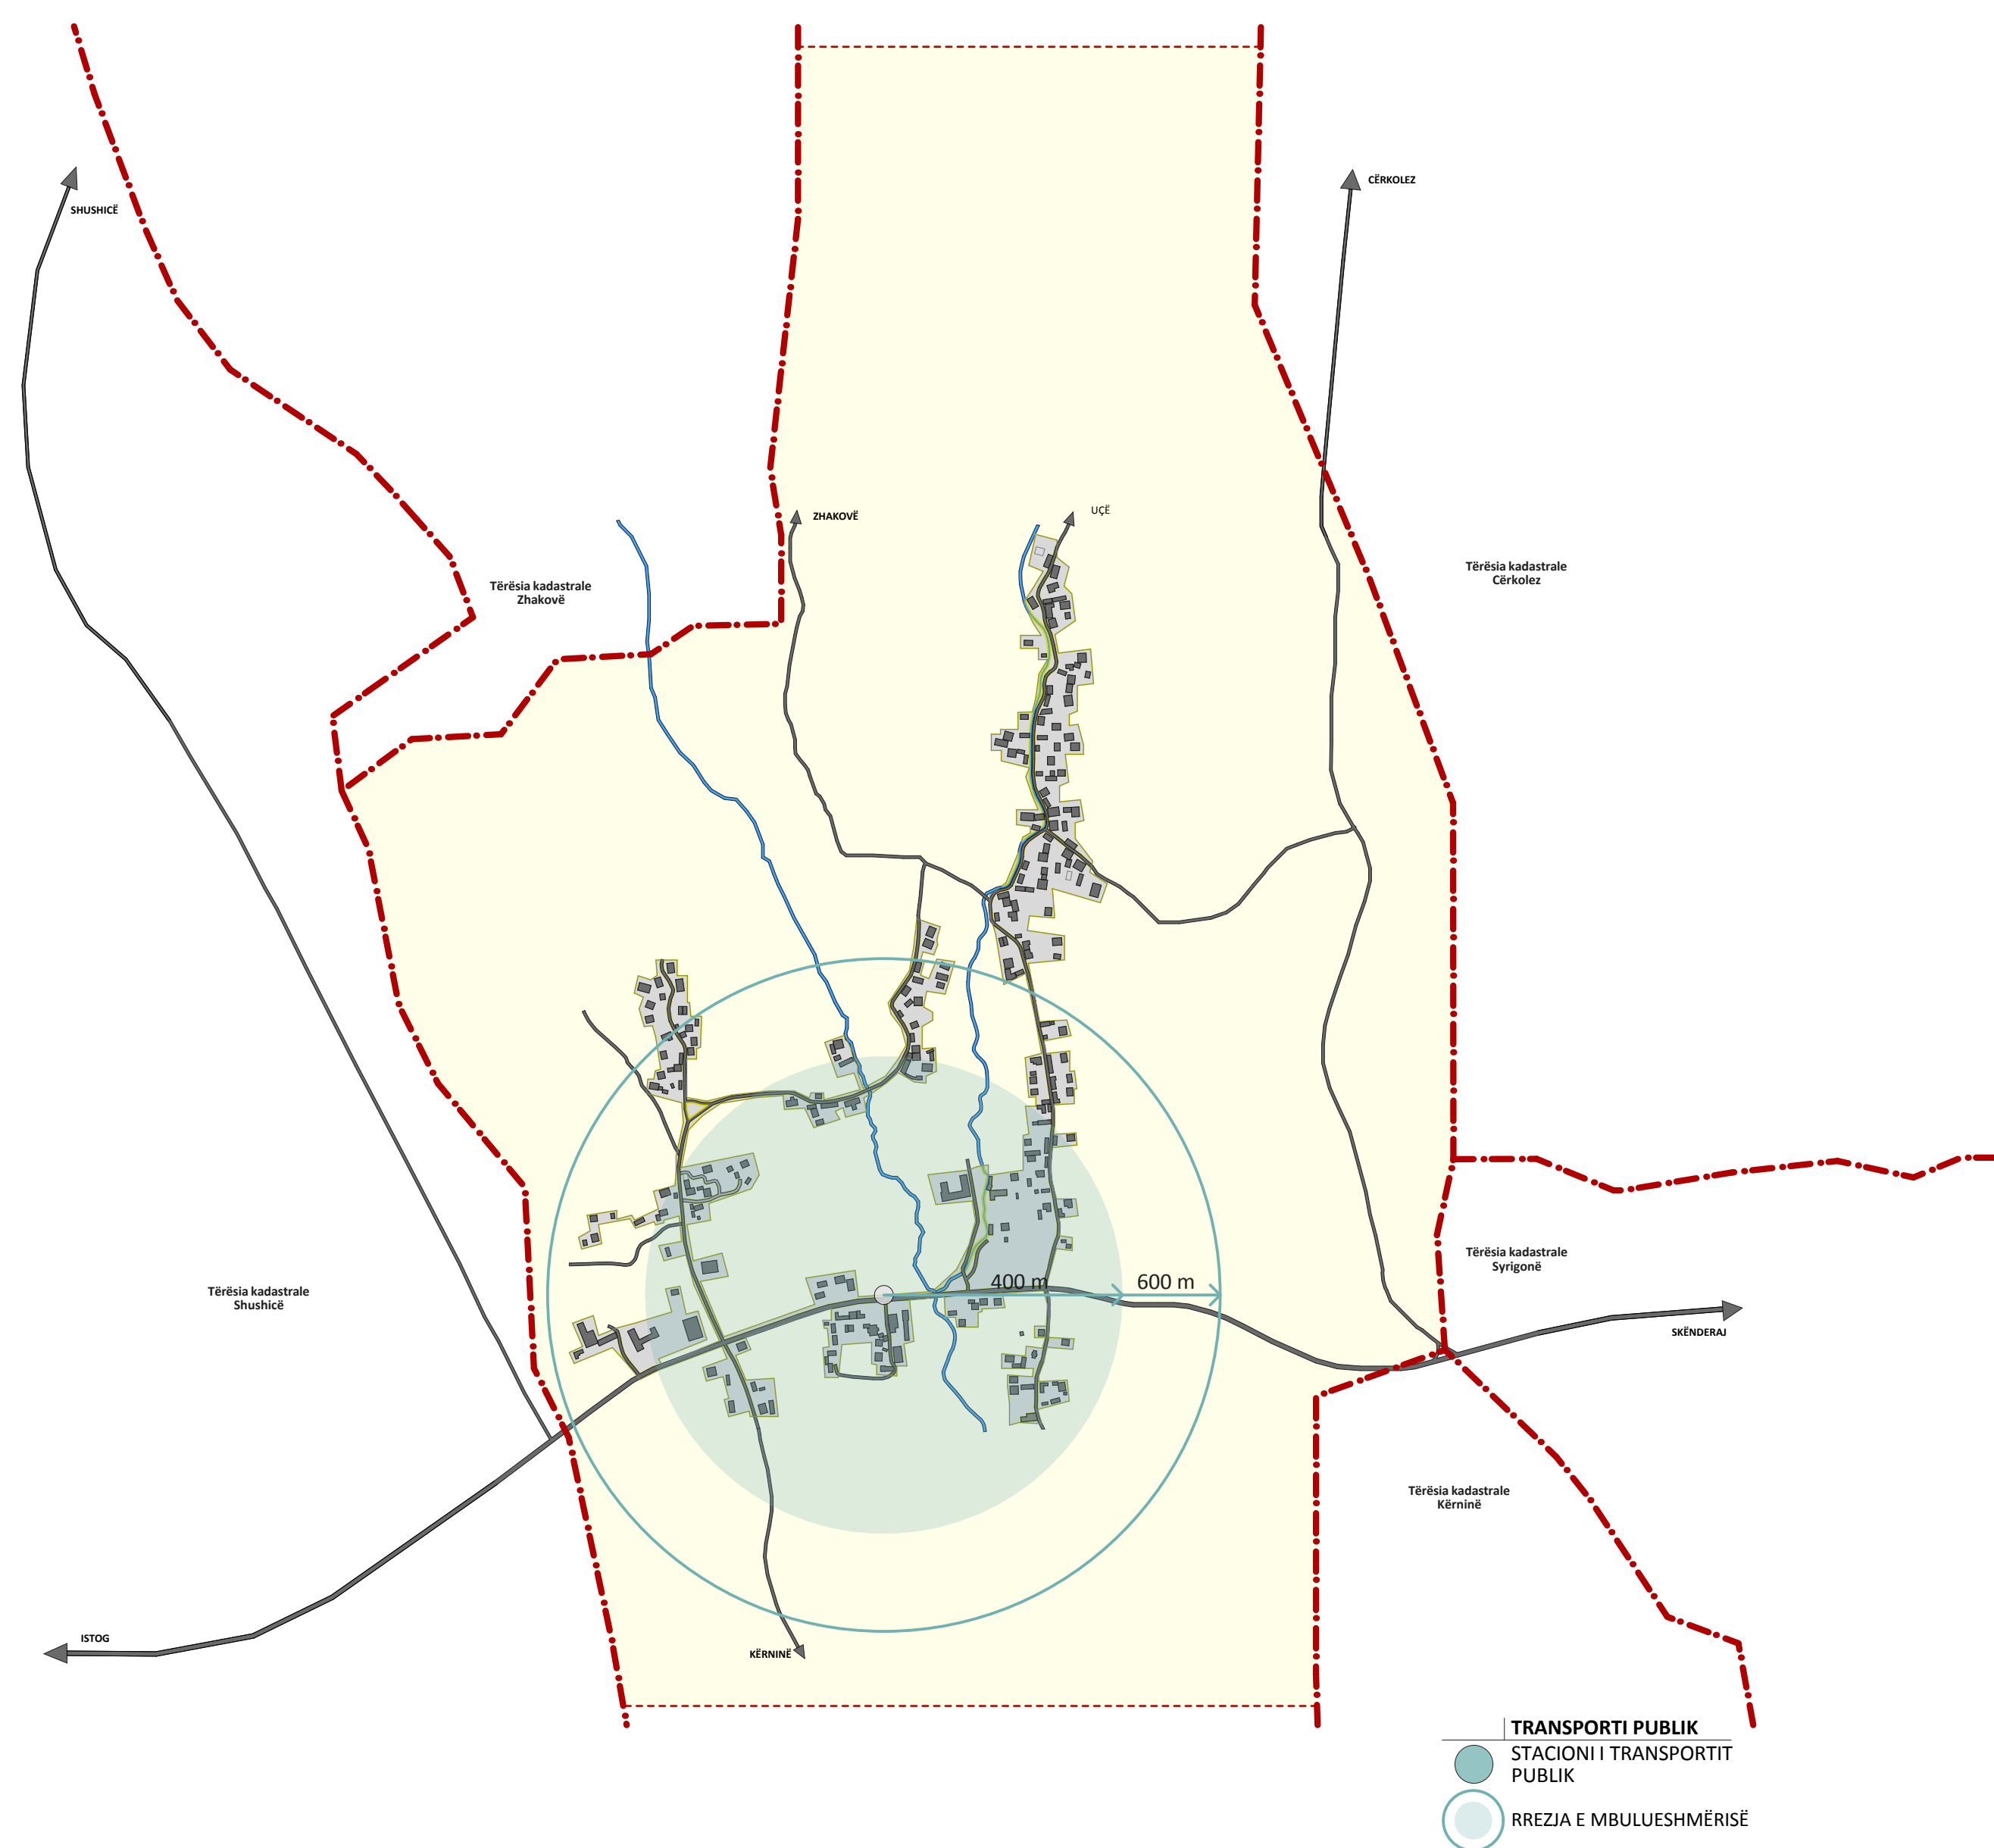

GJENDJA EKZISTUESE

PROPOZIMI

LEGJENDA

- SIPERFAQE E NDERTUAR
- RRUGET
- RRUGET E PROPOZUARA
- LUMI EKZISTUES
- KUFIRI I ZONËS SË TRAJTUAR
- KUFIRI KADASTRAL

PLANI ZHVILLIMOR URBAN PËR ZONËN SUB URBANE-RAKOSH

GJENDJA EKZISTUESE/PROPOZIMI

TRANSPORTI PUBLIK

P=1/10000

Mars
2010