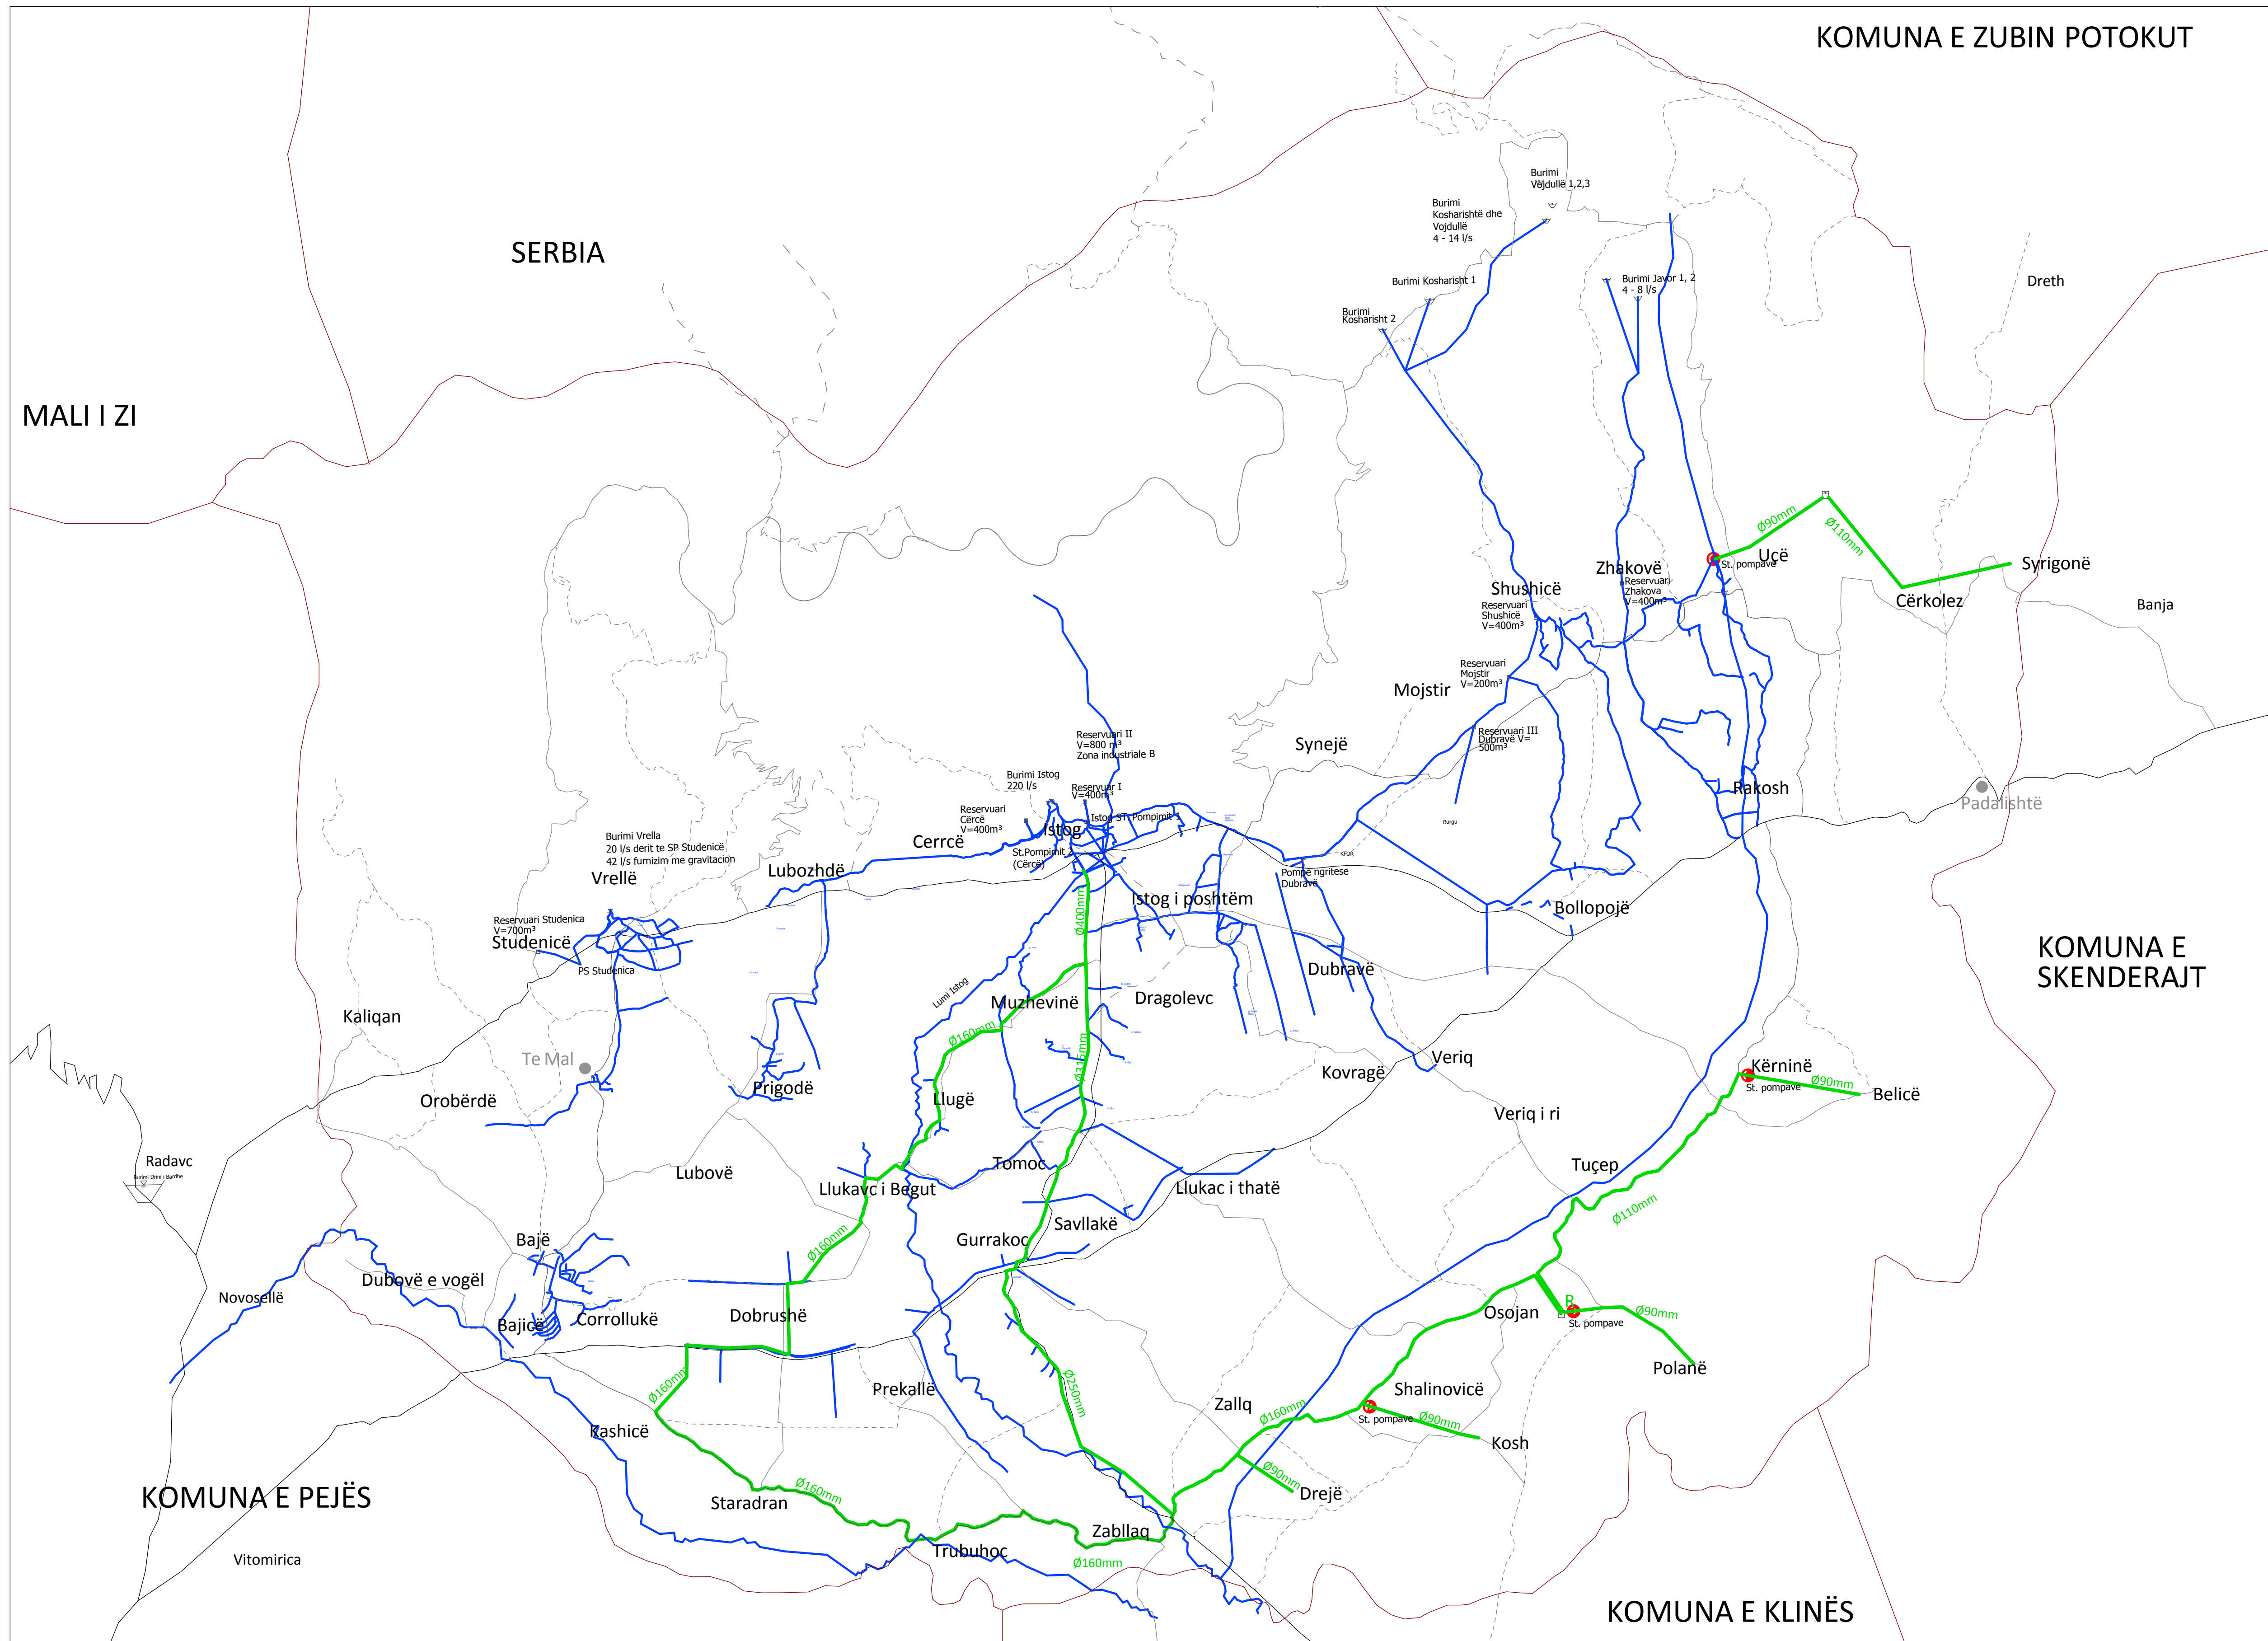

SERBIA

MALI I ZI

KUFIJTË TERRITORIAL DHE STATISTIKOR

- KUFIRI SHITETËROR
- KUFIRI KOMUNAL
- KUFIRI I BASHKËSISË LOKALE
- KUFIRI KADASTRAL

- RRUGË REGJIONALE-
- RRUGË KRYESORE LOKALE
- RRUGË LOKALE
- RRUGË MALORE
- RRUGË TË TJERA

- BURIMI
- STACION I POMPIMIT
- REZERVUAR
- POMPË PËR RITJE TË PRESIONIT
- GYP I PLANIFIKUAR

PLANI ZHVILLIMOR KOMUNAL - ISTOG

RRJETI I UJËSJELLËSIT
PROPOZIMI P=1:50000

PLANI ZHVILLIMOR KOMUNAL - ISTOG