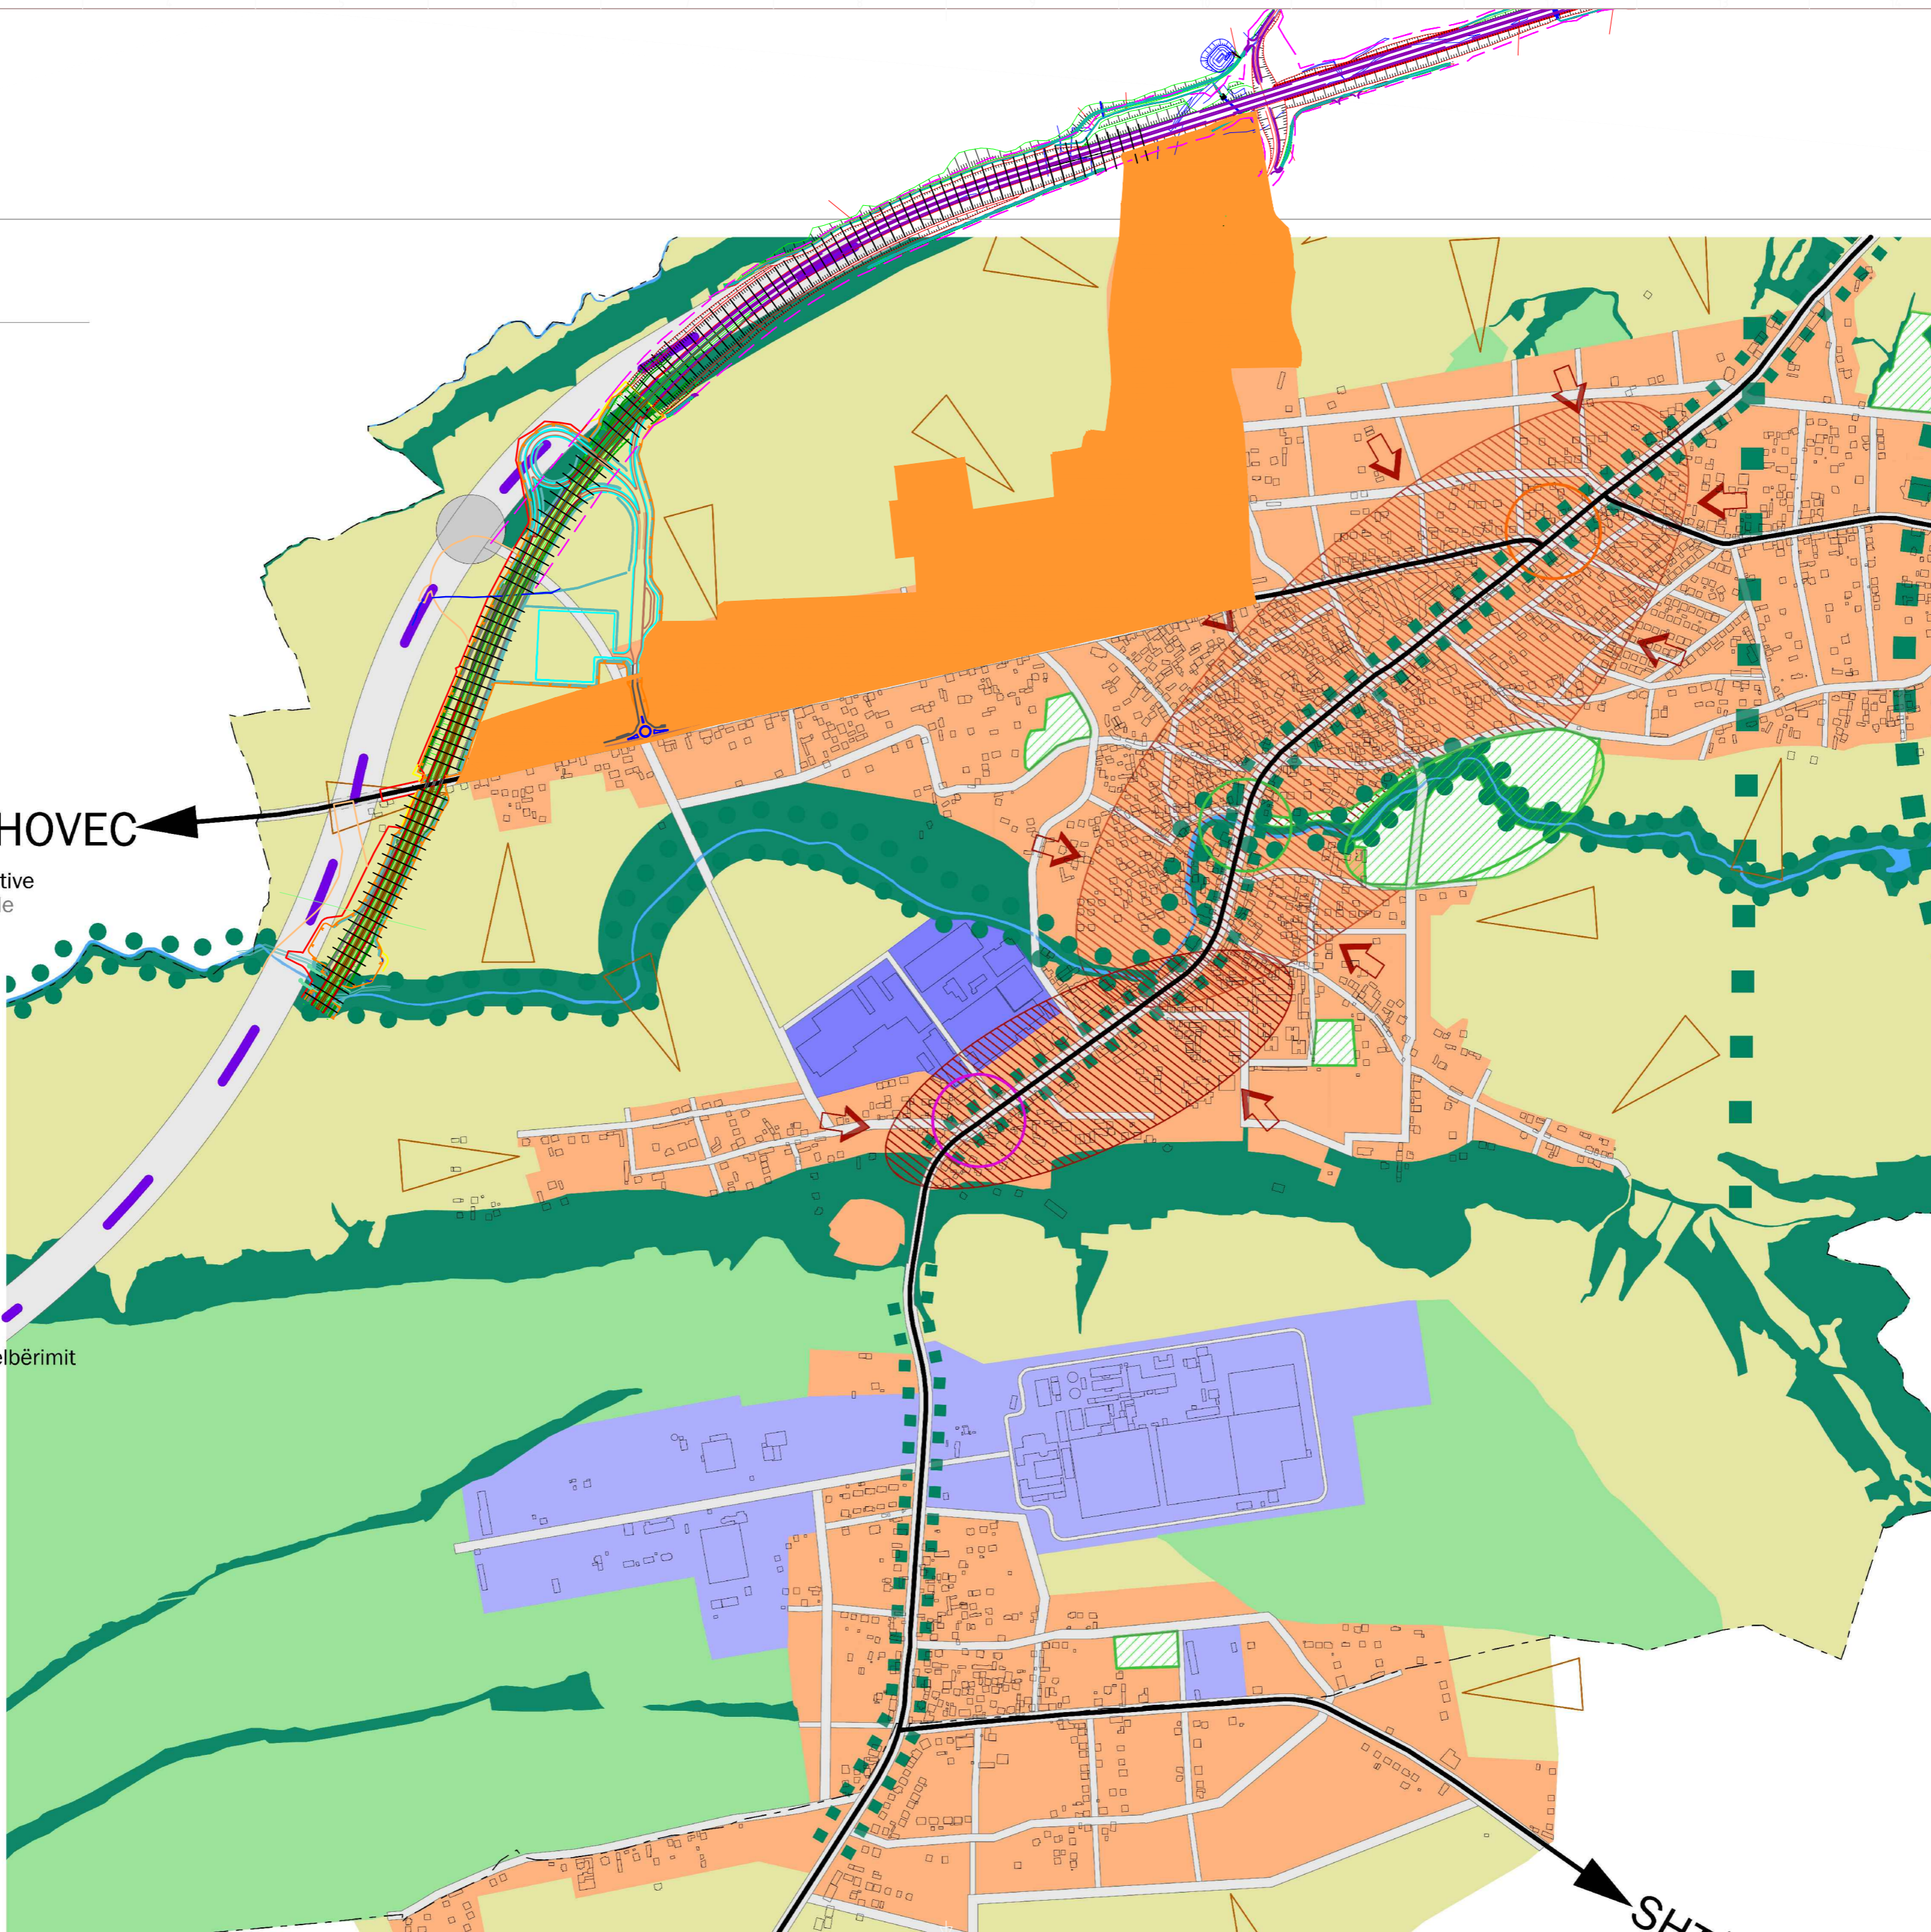

LEGJENDA / LEGEND

-  Zhvillim i kufizuar
Limited development
-  Densifikim
Densification
-  Vendbanimi
Settlement
-  Hapësira e qendrës
Central area
-  Nyje dinamike/afariste
Business/dynamic node
-  Nyje relaksuese/rekreative
Relax/recreational node
-  Nyje shërbyese/administrative
Service/administrative node
-  Sport dhe rekreacion
Sport and recreation
-  Parku i Biznesit
Business Park
-  Industria
Industry
-  Bujqësi urbane
Urban agriculture
-  Vreshtë
Vineyard
-  Pyll
Forest
-  Shiritet dhe korridoret e gjelbërimit
Green belts and corridors
-  Lumi
River
-  Ndërtesa
Building
-  Autostradë
Highway
-  Rrugë kryesore
Main road
-  Kyqja në autostradë
Highway junction
-  Kufi kadastral
Cadastral border

RAHOVEC

LEGJENDA

-  Kufiri i lagjes Rosule

PLANI I HOLLESISEM I LAGJES ROSULE

PËRMBAJTJA E FLETES: EKSTRAKT NGA PZHU	FAZA: ZGJIDHJA URBANE
SHKALLA: KODI: PRrU_R	NË FLETES: 01

 Tel. 038 51 88 88
 Mob. 044 20 97 67
 www.adesign.net
 Adresa:
 Rr. "Reshep Shema" Nr. 2
 12 000 Prishtine

VËRTETON DREJTORI I DREJTORIATIT PËR URBANIZIM, PLANIFIKIM DHE MUES KUSHTRIM KICAJ ESTETIK I KOMANDËS SË SUHAREKË	Përfundim: Qershor 2016
---	----------------------------