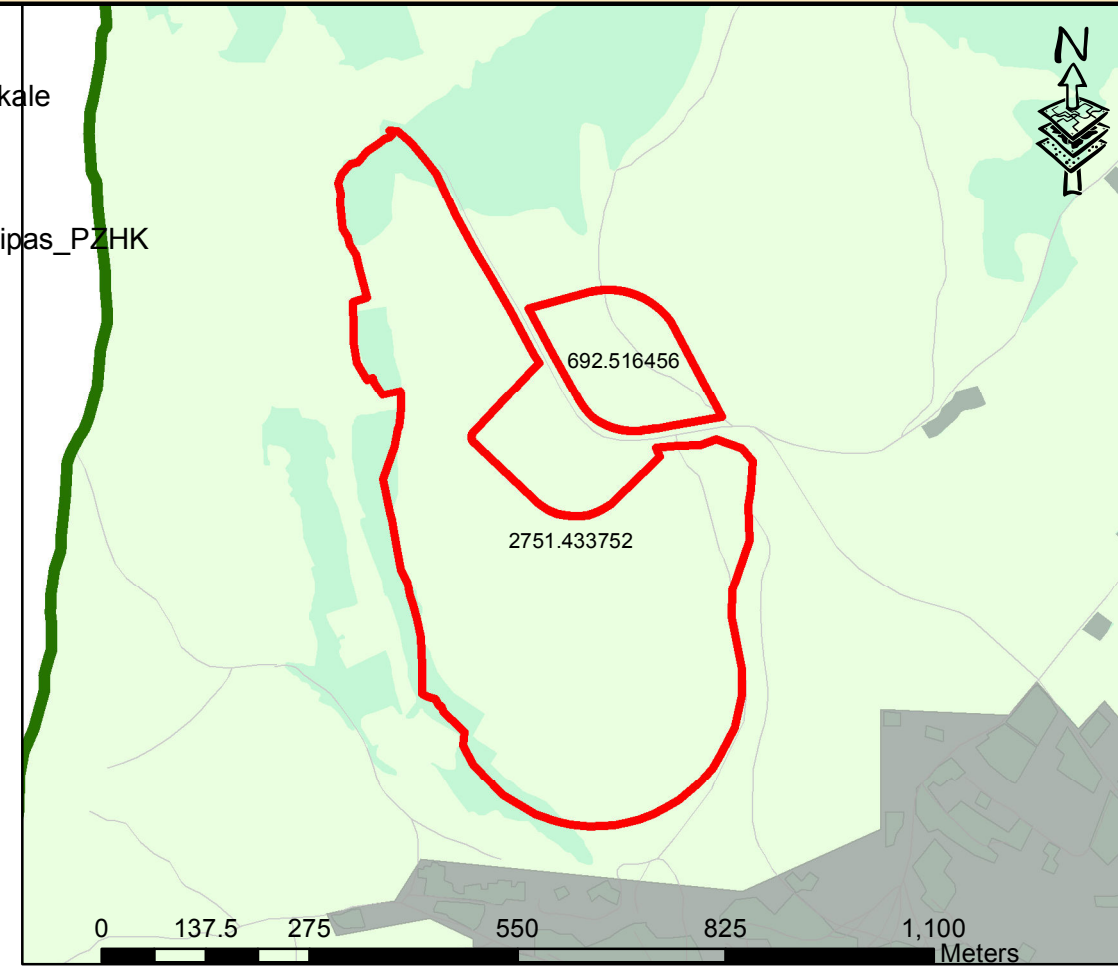

PLANI RREGULLUES URBAN- ZONA AGROINDUSTRIALE SAMADRAXHE SUHAREKE

- Siperfaqe_e_ndertuar
 - Kufiri_i_bashkesive_lokale
 - Kufiri_i_planit
 - Rruget_sipas_PZhK
 - Zgjerim_vendbanimi_sipas_PZhK
 - Bujqesi_sipas_PZhK
 - Pyll_sipas_PZhK
- emblema.jpg**
- RGB**
- Red: Band_1
 - Green: Band_2
 - Blue: Band_3

KOMUNA SUHAREKE
DREJTORIA
PER URBANIZEM, PLANIFIKIM DHE MJEDIS

PLANI RREGULLUES URBAN

ZONA AGROINDUSTRIALE SAMADRAXHE SUHAREKE

HARTUES: DPROJECT PRIZREN

GJENDJA EKZISTUESE
ZONA NE KUADER TE VENDBANIMIT

1:4,610