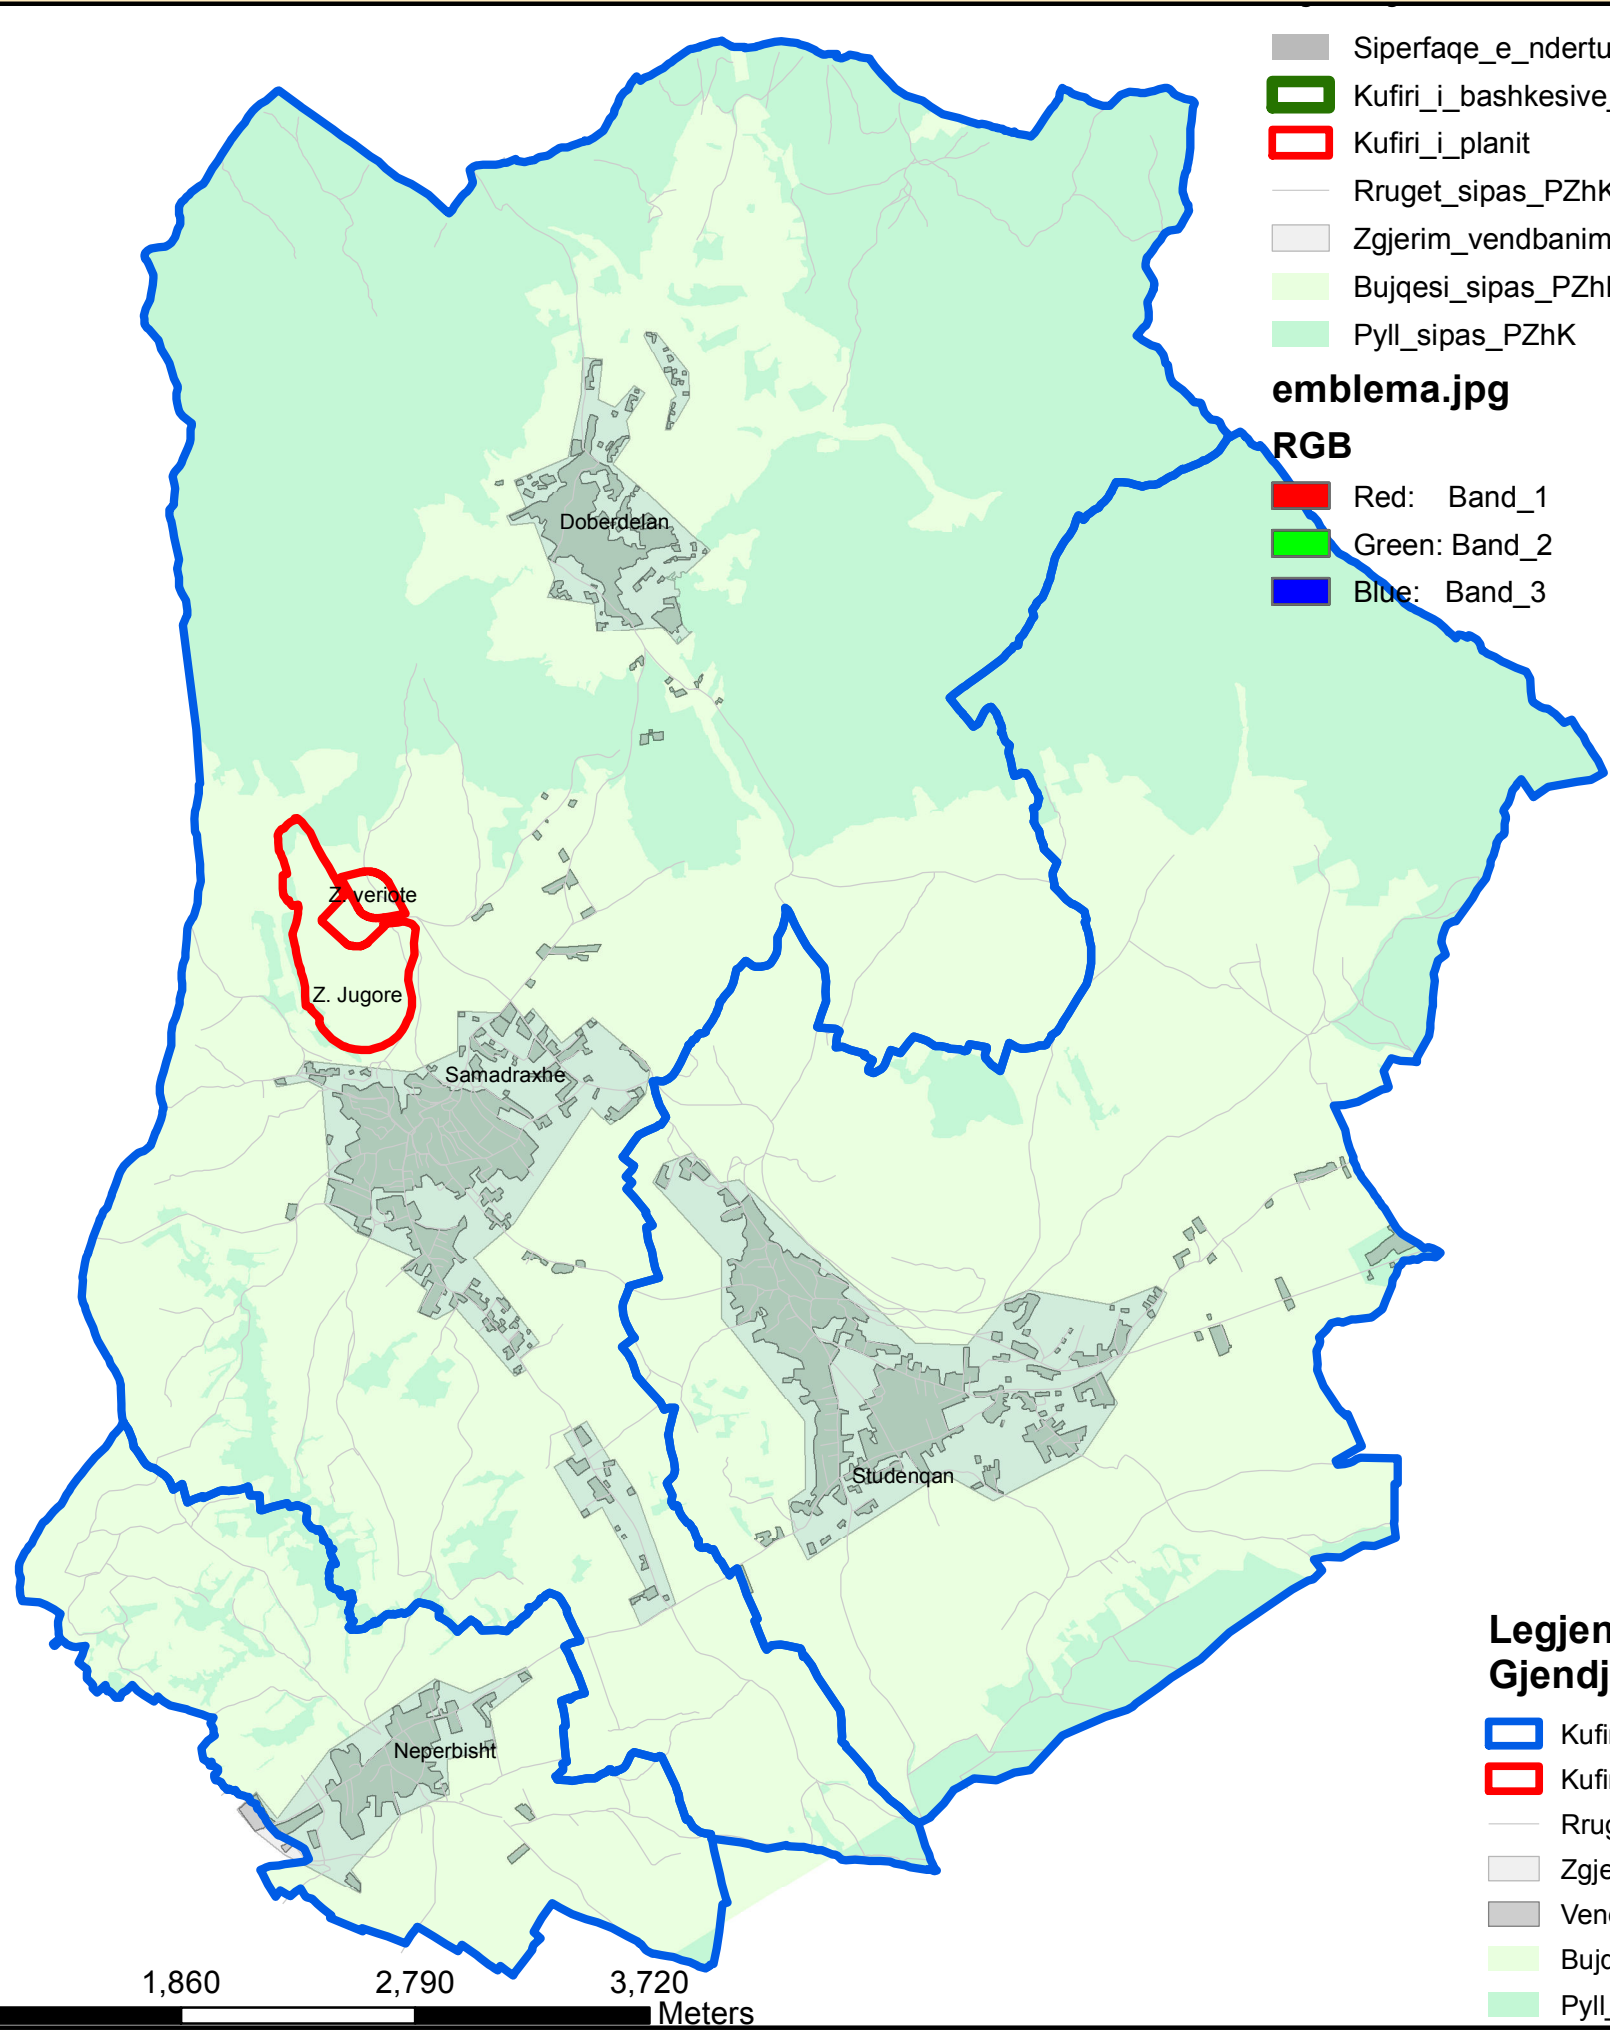

PLANI RREGULLUES URBAN- ZONA AGROINDUSTRIALE SAMADRAXHE SUHAREKE

- Siperfaqe_e_ndertuar
 - Kufiri_i_bashkesive_lokale
 - Kufiri_i_planit
 - Rruget_sipas_PZhK
 - Zgjerim_vendbanimi_sipas_PZhK
 - Bujqesi_sipas_PZhK
 - Pyll_sipas_PZhK
- emblema.jpg**
- RGB**
- Red: Band_1
 - Green: Band_2
 - Blue: Band_3

KOMUNA SUHAREKE
DREJTORIA
PER URBANIZEM, PLANIFIKIM DHE MJEDIS

PLANI RREGULLUES URBAN

ZONA AGROINDUSTRIALE SAMADRAXHE SUHAREKE

HARTUES: DPROJECT PRIZREN

GJENDJA EKZISTUESE
ZONA NE KUADER TE VENDBANIMIT

1:4,610