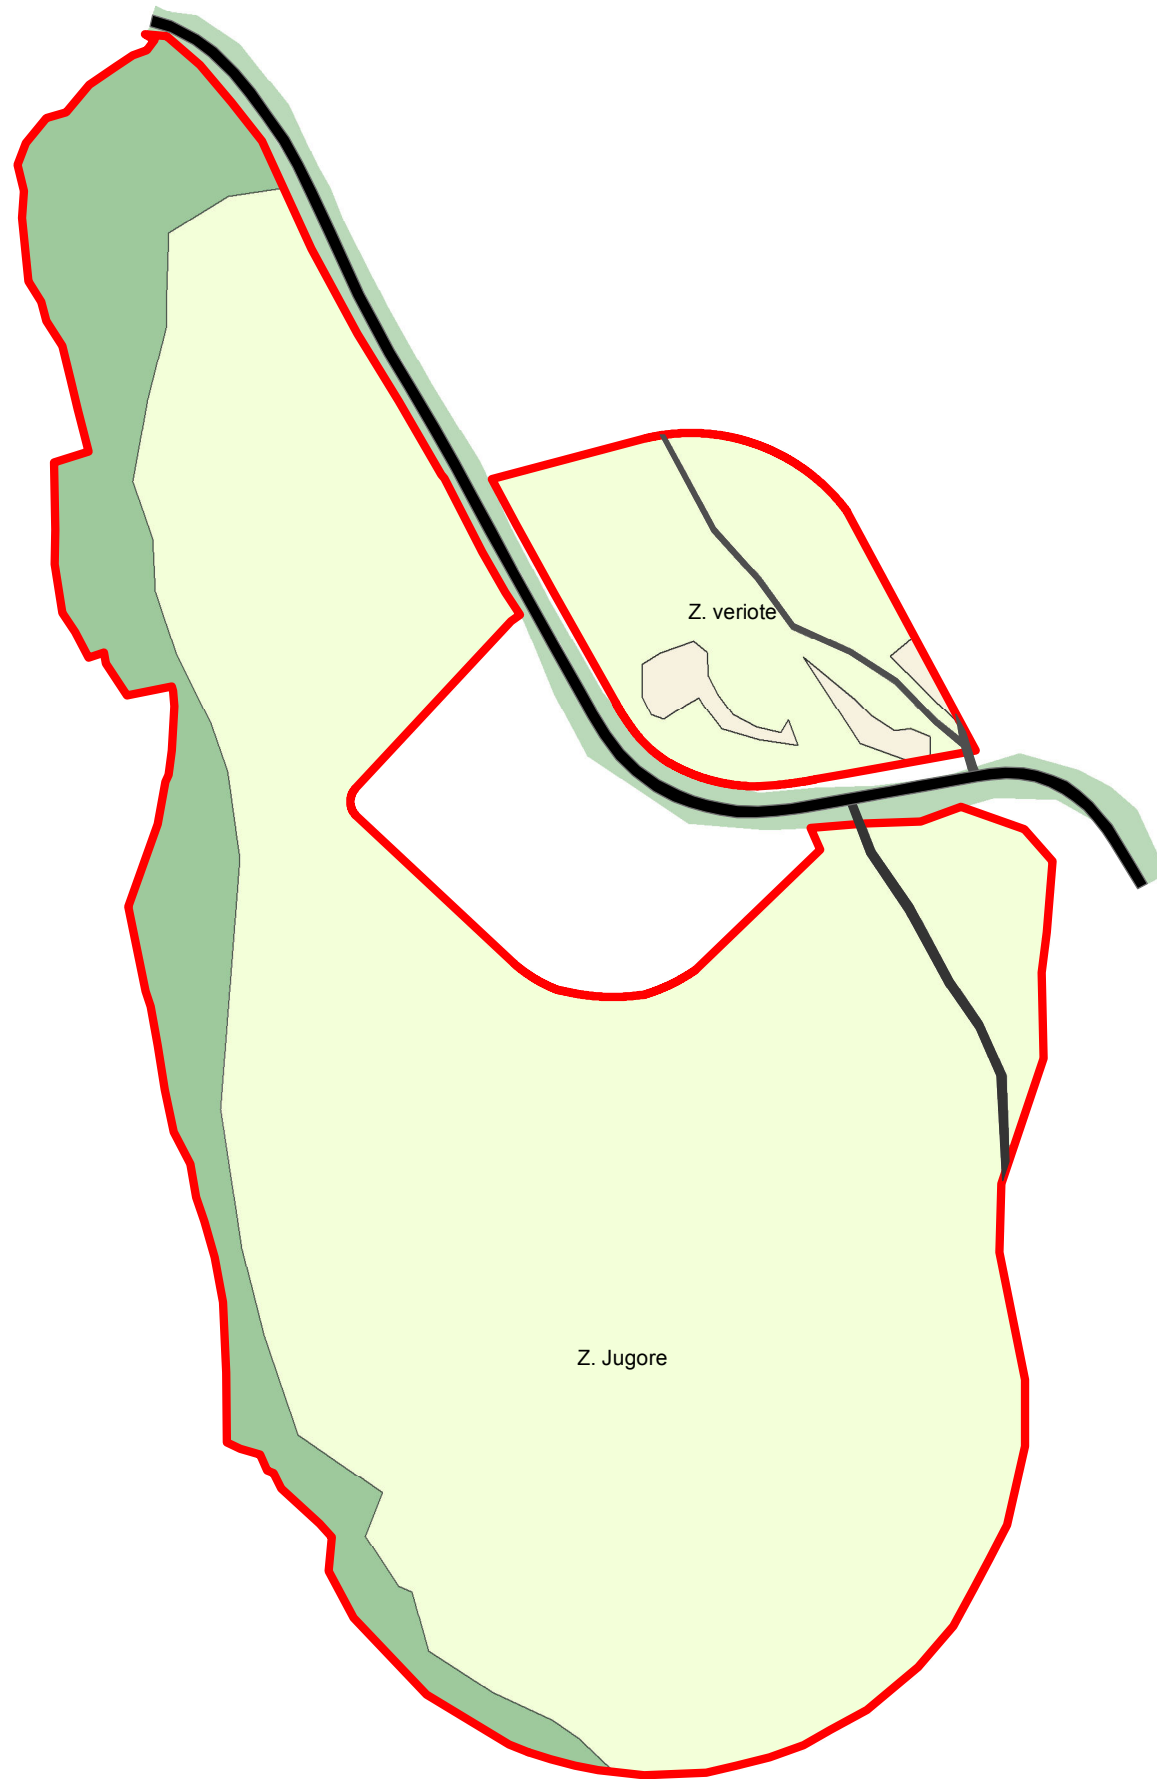

# PLANI RREGULLUES URBAN- ZONA AGROINDUSTRIALE SAMADRAXHE SUHAREKE

## Legjenda Gjendja Ekzistuese

-  Rrugarajonale
-  Rrugalokale
-  Rruge\_per\_qasje
-  Kufiri\_i\_planit
-  Kufiri\_i\_planit
-  Brez\_rrugor
-  Toke\_djerrine
-  Deponi\_ilegale
-  Gjelberim

0 60 120 240 360 480  
Meters

  
**KOMUNA SUHAREKE**  
DREJTORIA  
PER URBANIZEM, PLANIFIKIM DHE MJEDIS

**PLANI RREGULLUES  
URBAN**

**ZONA AGROINDUSTRIALE  
SAMADRAXHE  
SUHAREKE**

HARTUES: DPROJECT PRIZREN

**GJENDJA EKZISTUESE  
DESTINIMI I SIPERFAQEVE**

1:100,000

Janar 2014

**3**