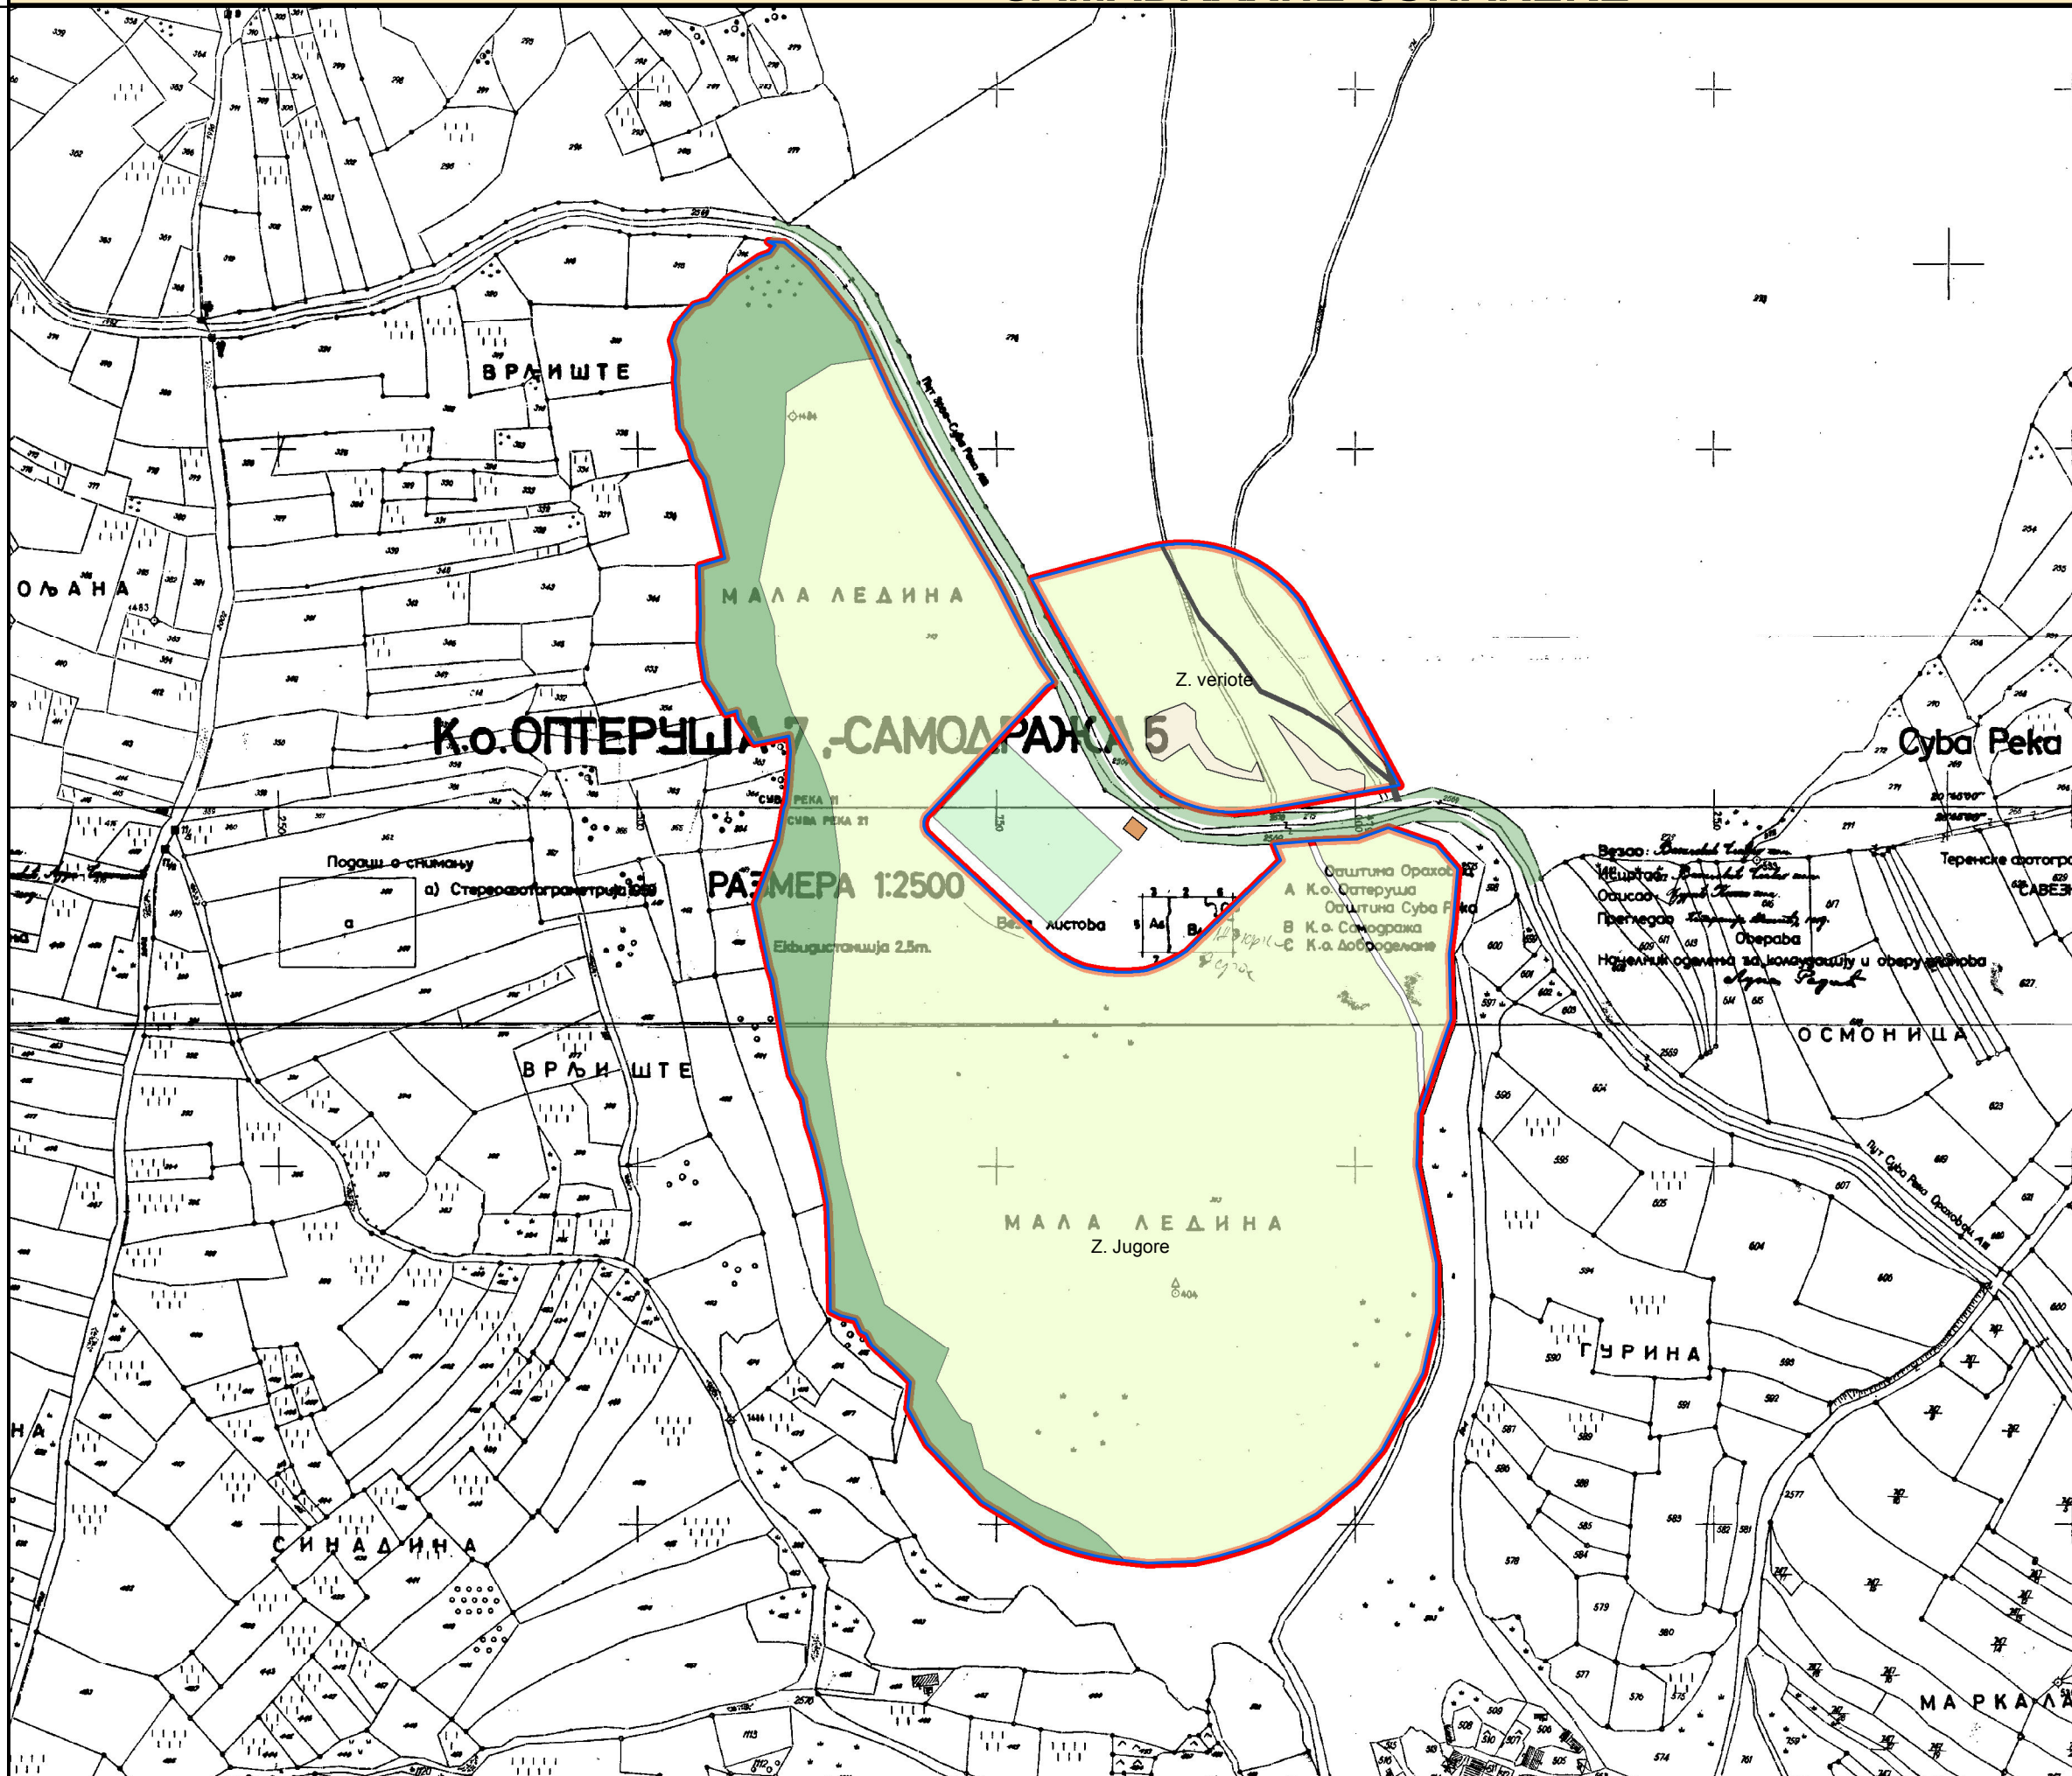

PLANI RREGULLUES URBAN-ZONA AGROINDUSTRIALE SAMADRAXHE SUHAREKE

Legjenda Gjendja ekzistuese

-  Kufiri_i_planit
- 2.png**
- RGB**
-  Red: Band_1
-  Green: Band_2
-  Blue: Band_3
-  Rruge_per_qasje
-  Brez_rrugor
-  Objektet
-  Tereni_sportiv
-  Gjelberim
-  Deponi_ilegale
-  Toke_djerrine
-  Kufiri_i_planit