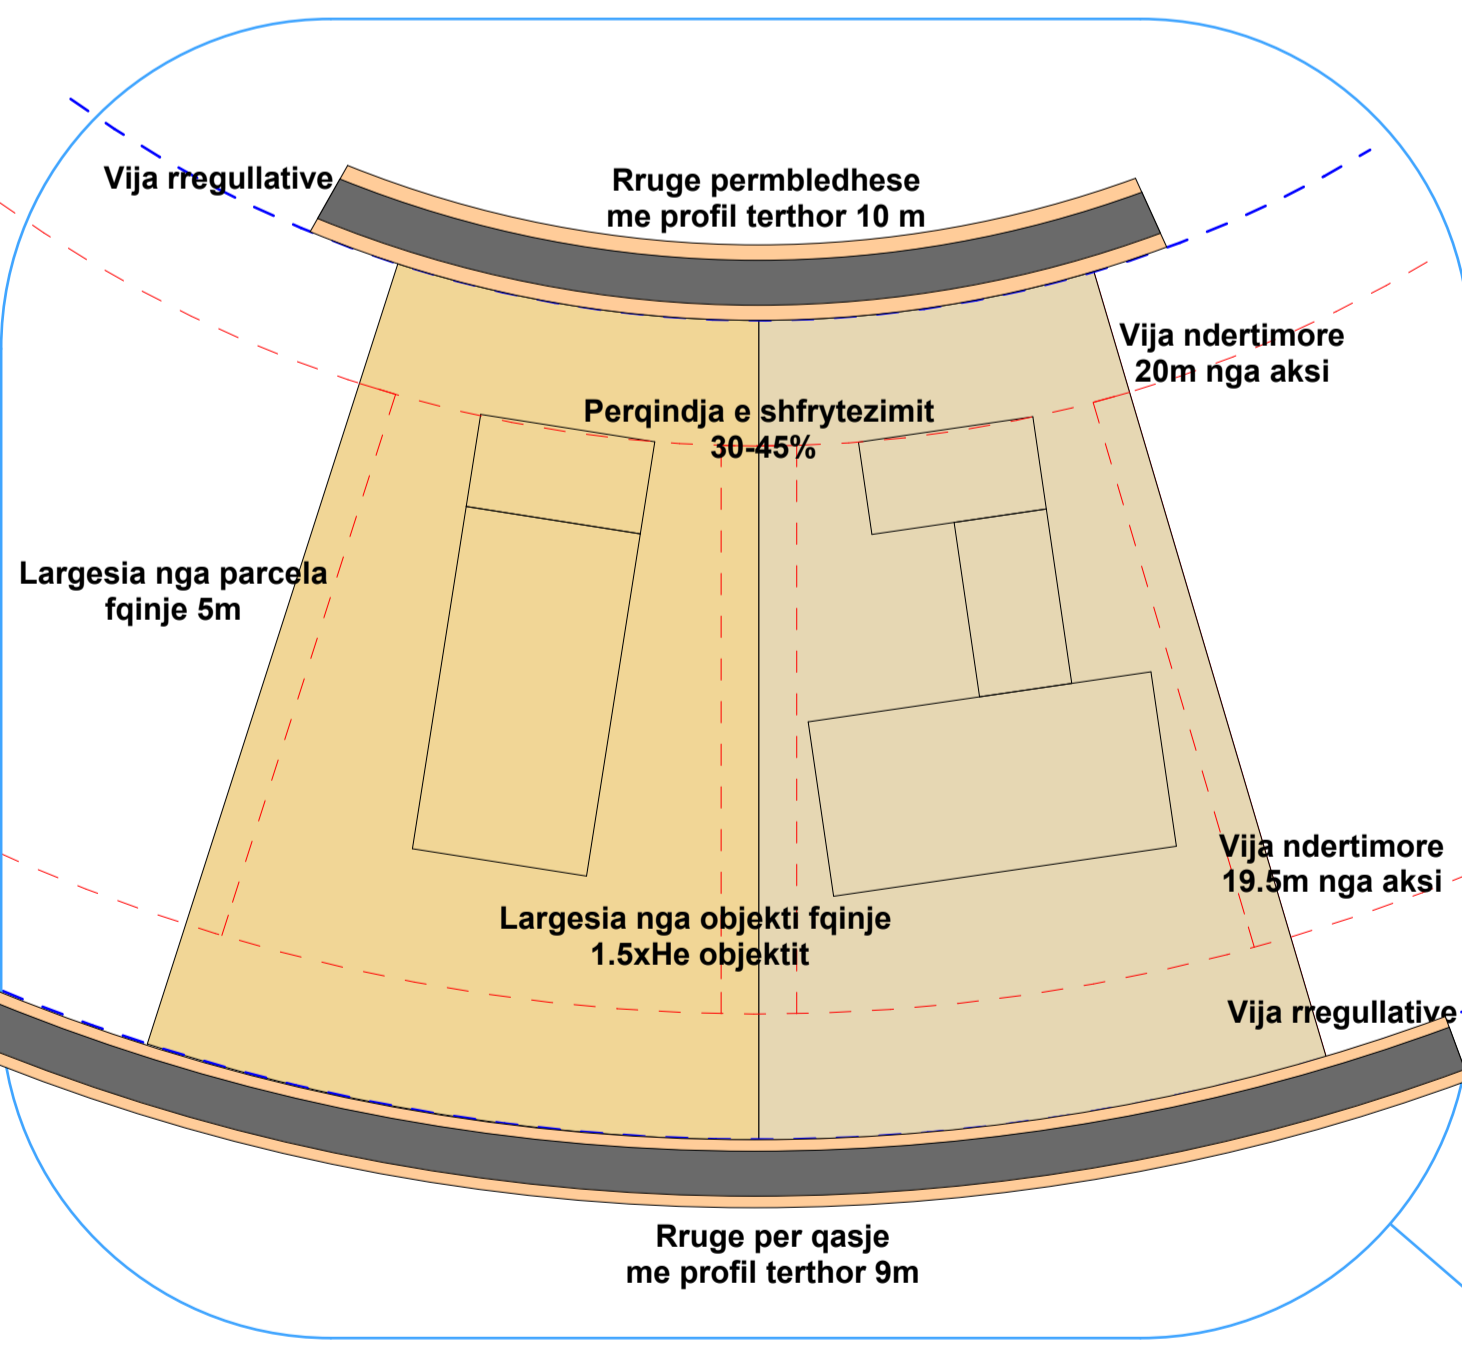

PLANI RREGULLUES URBAN-ZONA AGROINDUSTRIALE SAMADRAXHE - SUHAREKE

ZONA JUGORE
A: 250,001.59 m²
P: 2,758.27 m

ZONA VERIORE
A: 30,001.80 m²
P: 693.12 m

LEGJENDA

- Prodhimi i plehrave organike
- Prodhimi i ushqimit të kafshëve
- Përpunimi i mishit, thertoret
- Kultivimi i perimeve me serrave
- Prodhimi i mishit:viçi,pule,peshku
- Tregu, magazinim, paketimit.
- Pjesa afariste
- Koridore gjelberuse
- Infrastruktura rrugore
- Trotuare
- Vija ndertimore
- Vija rregullative

KOMUNA SUHAREKE
DREJTORIA
PER URBANIZEM, PLANIFIKIM DHE MJEDIS

PLANI RREGULLUES URBAN

ZONA AGROINDUSTRIALE
SAMADRAXHE
SUHAREKE

HARTUES D-PROJEKT-PRIZREN

PLANI RREGULLUES URBAN
Plani i riparcelizimit

1:1000