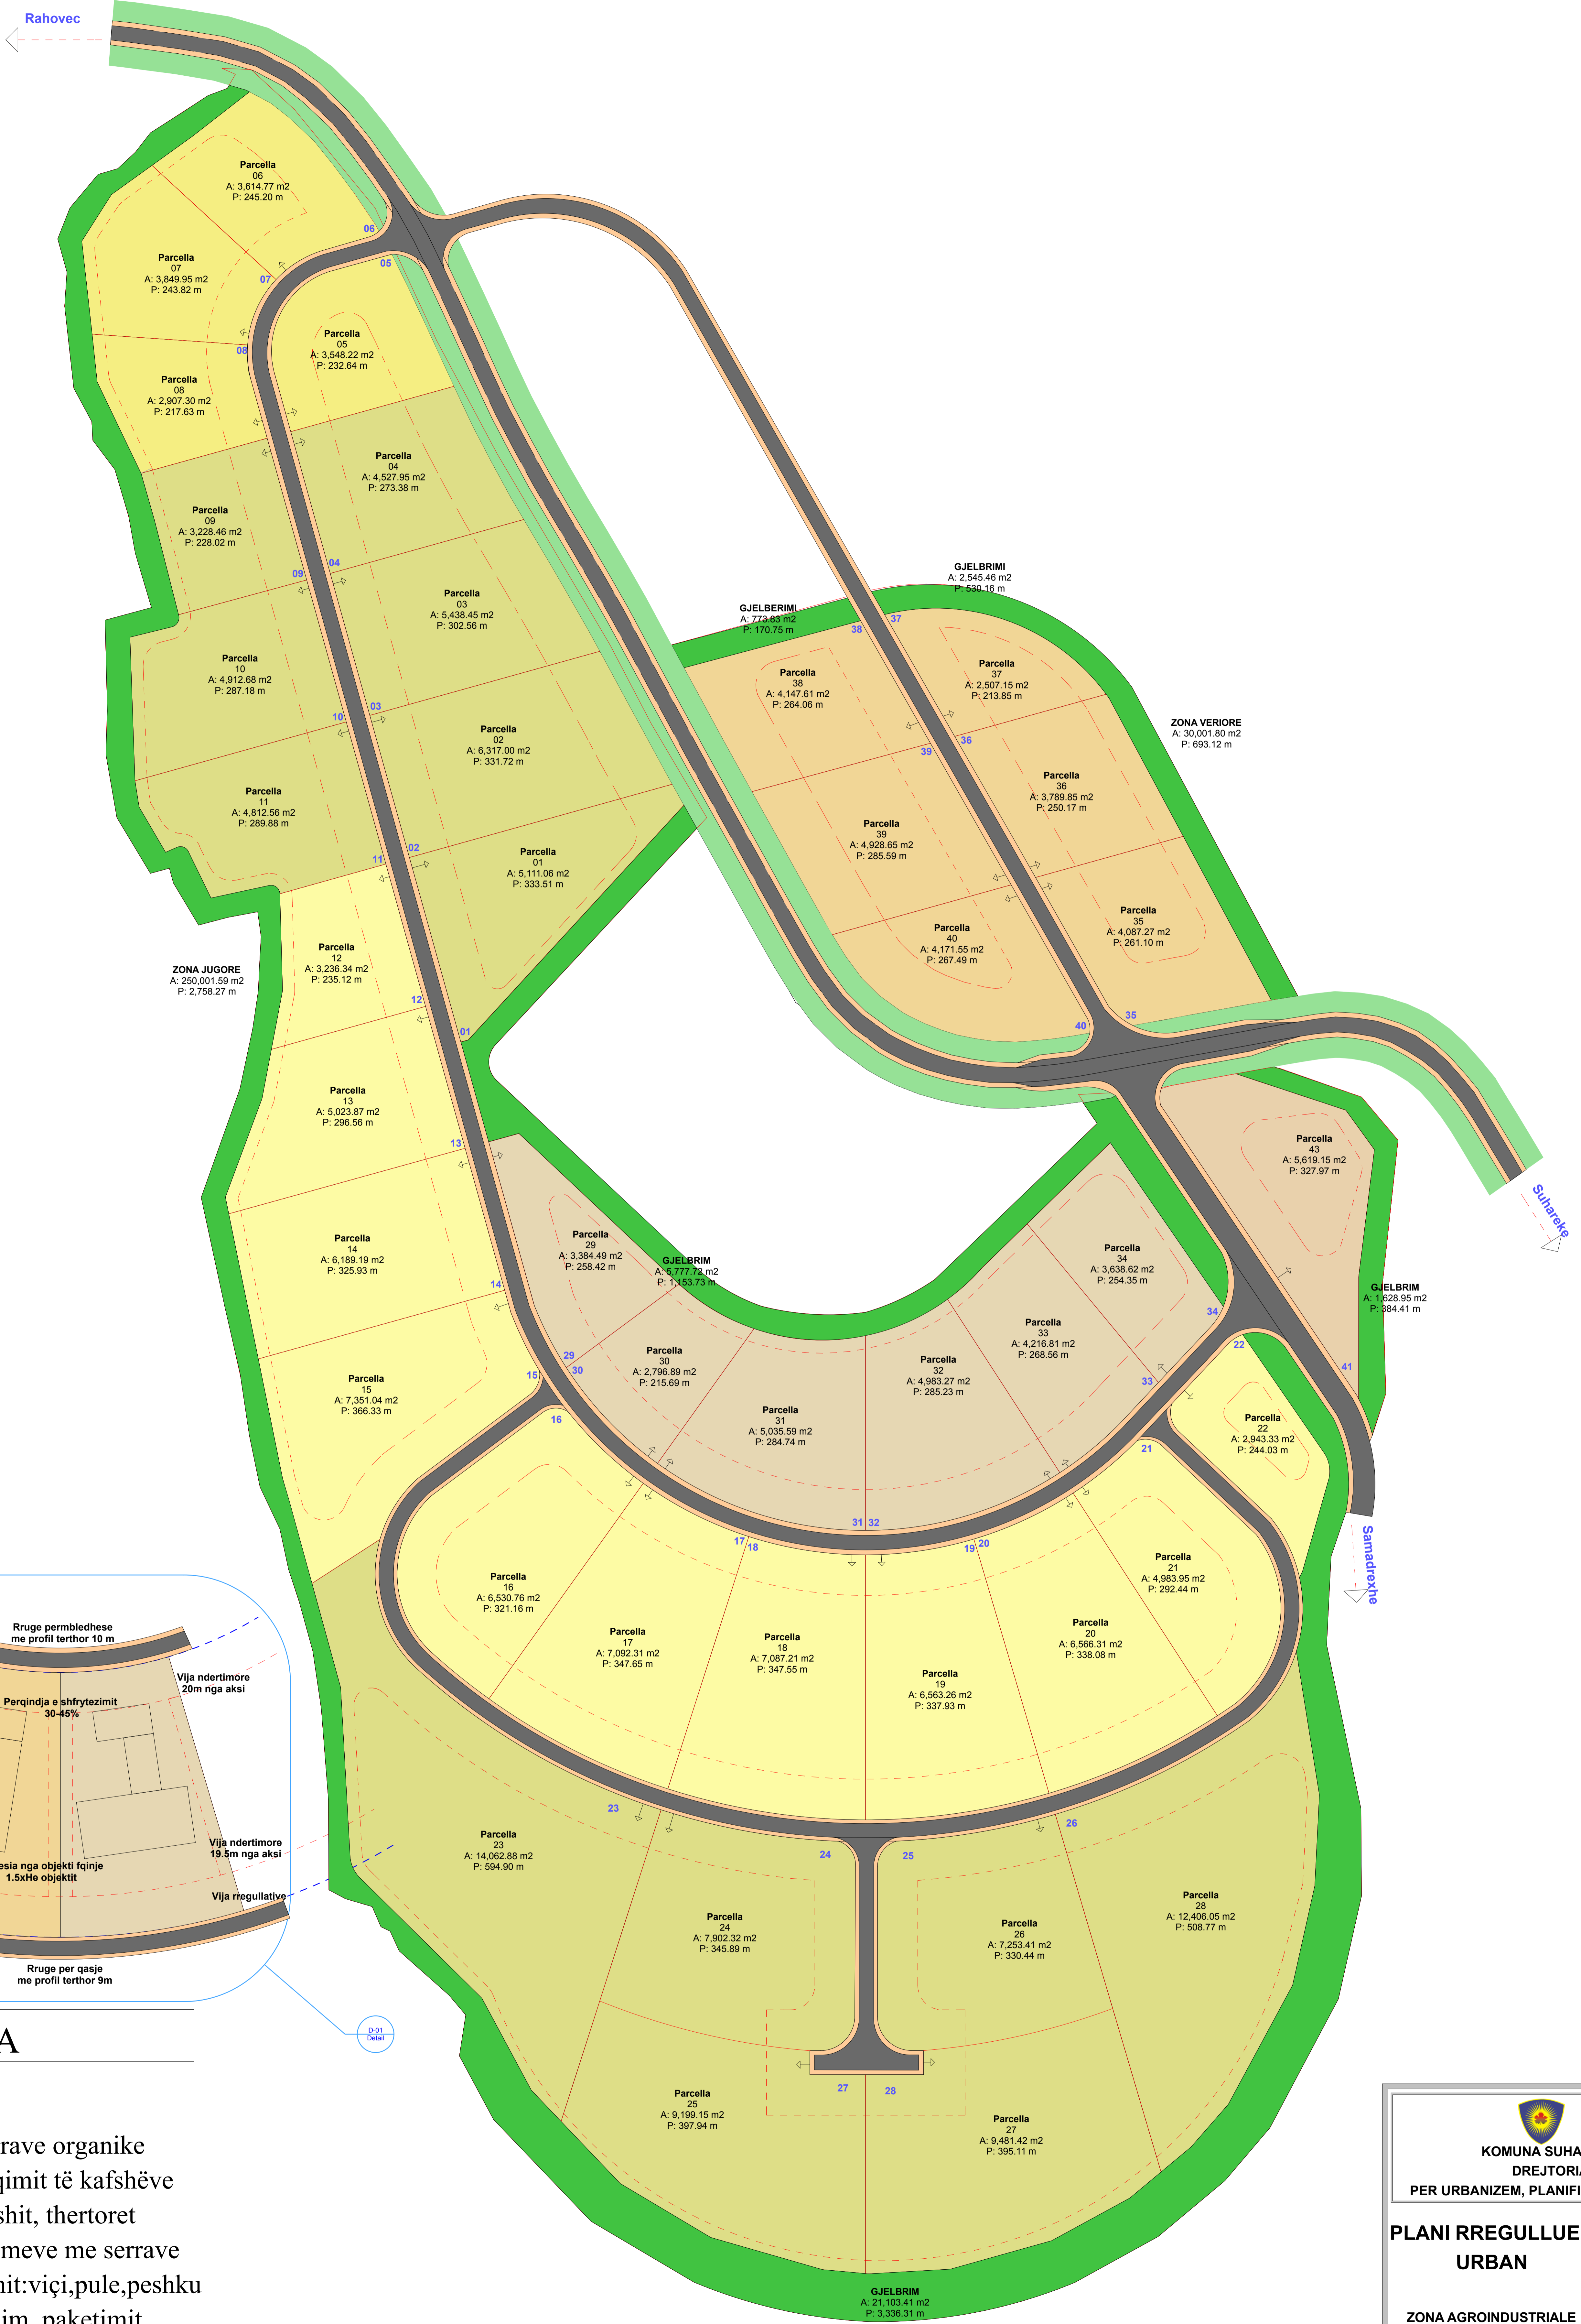

PLANI RREGULLUES URBAN-ZONA AGROINDUSTRIALE SAMADRAXHE - SUHAREKE

ZONA JUGORE
A: 250,001.59 m²
P: 2,758.27 m

ZONA VERIORE
A: 30,001.80 m²
P: 693.12 m

LEGJENDA

- Prodhimi i plehrave organike
- Prodhimi i ushqimit të kafshëve
- Përpunimi i mishit, thertoret
- Kultivimi i perimeve me serrave
- Prodhimi i mishit:viçi,pule,peshku
- Tregu, magazinim, paketimit.
- Pjesa afariste
- Koridore gjelberuse
- Infrastruktura rrugore
- Trotuare
- Vija ndertimore
- Vija rregullative

KOMUNA SUHAREKE
DREJTORIA
PER URBANIZEM, PLANIFIKIM DHE MJEDIS

PLANI RREGULLUES URBAN

ZONA AGROINDUSTRIALE
SAMADRAXHE
SUHAREKE

HARTUES D-PROJEKT-PRIZREN

PLANI RREGULLUES URBAN
Plani i riparcelizimit

1:1000