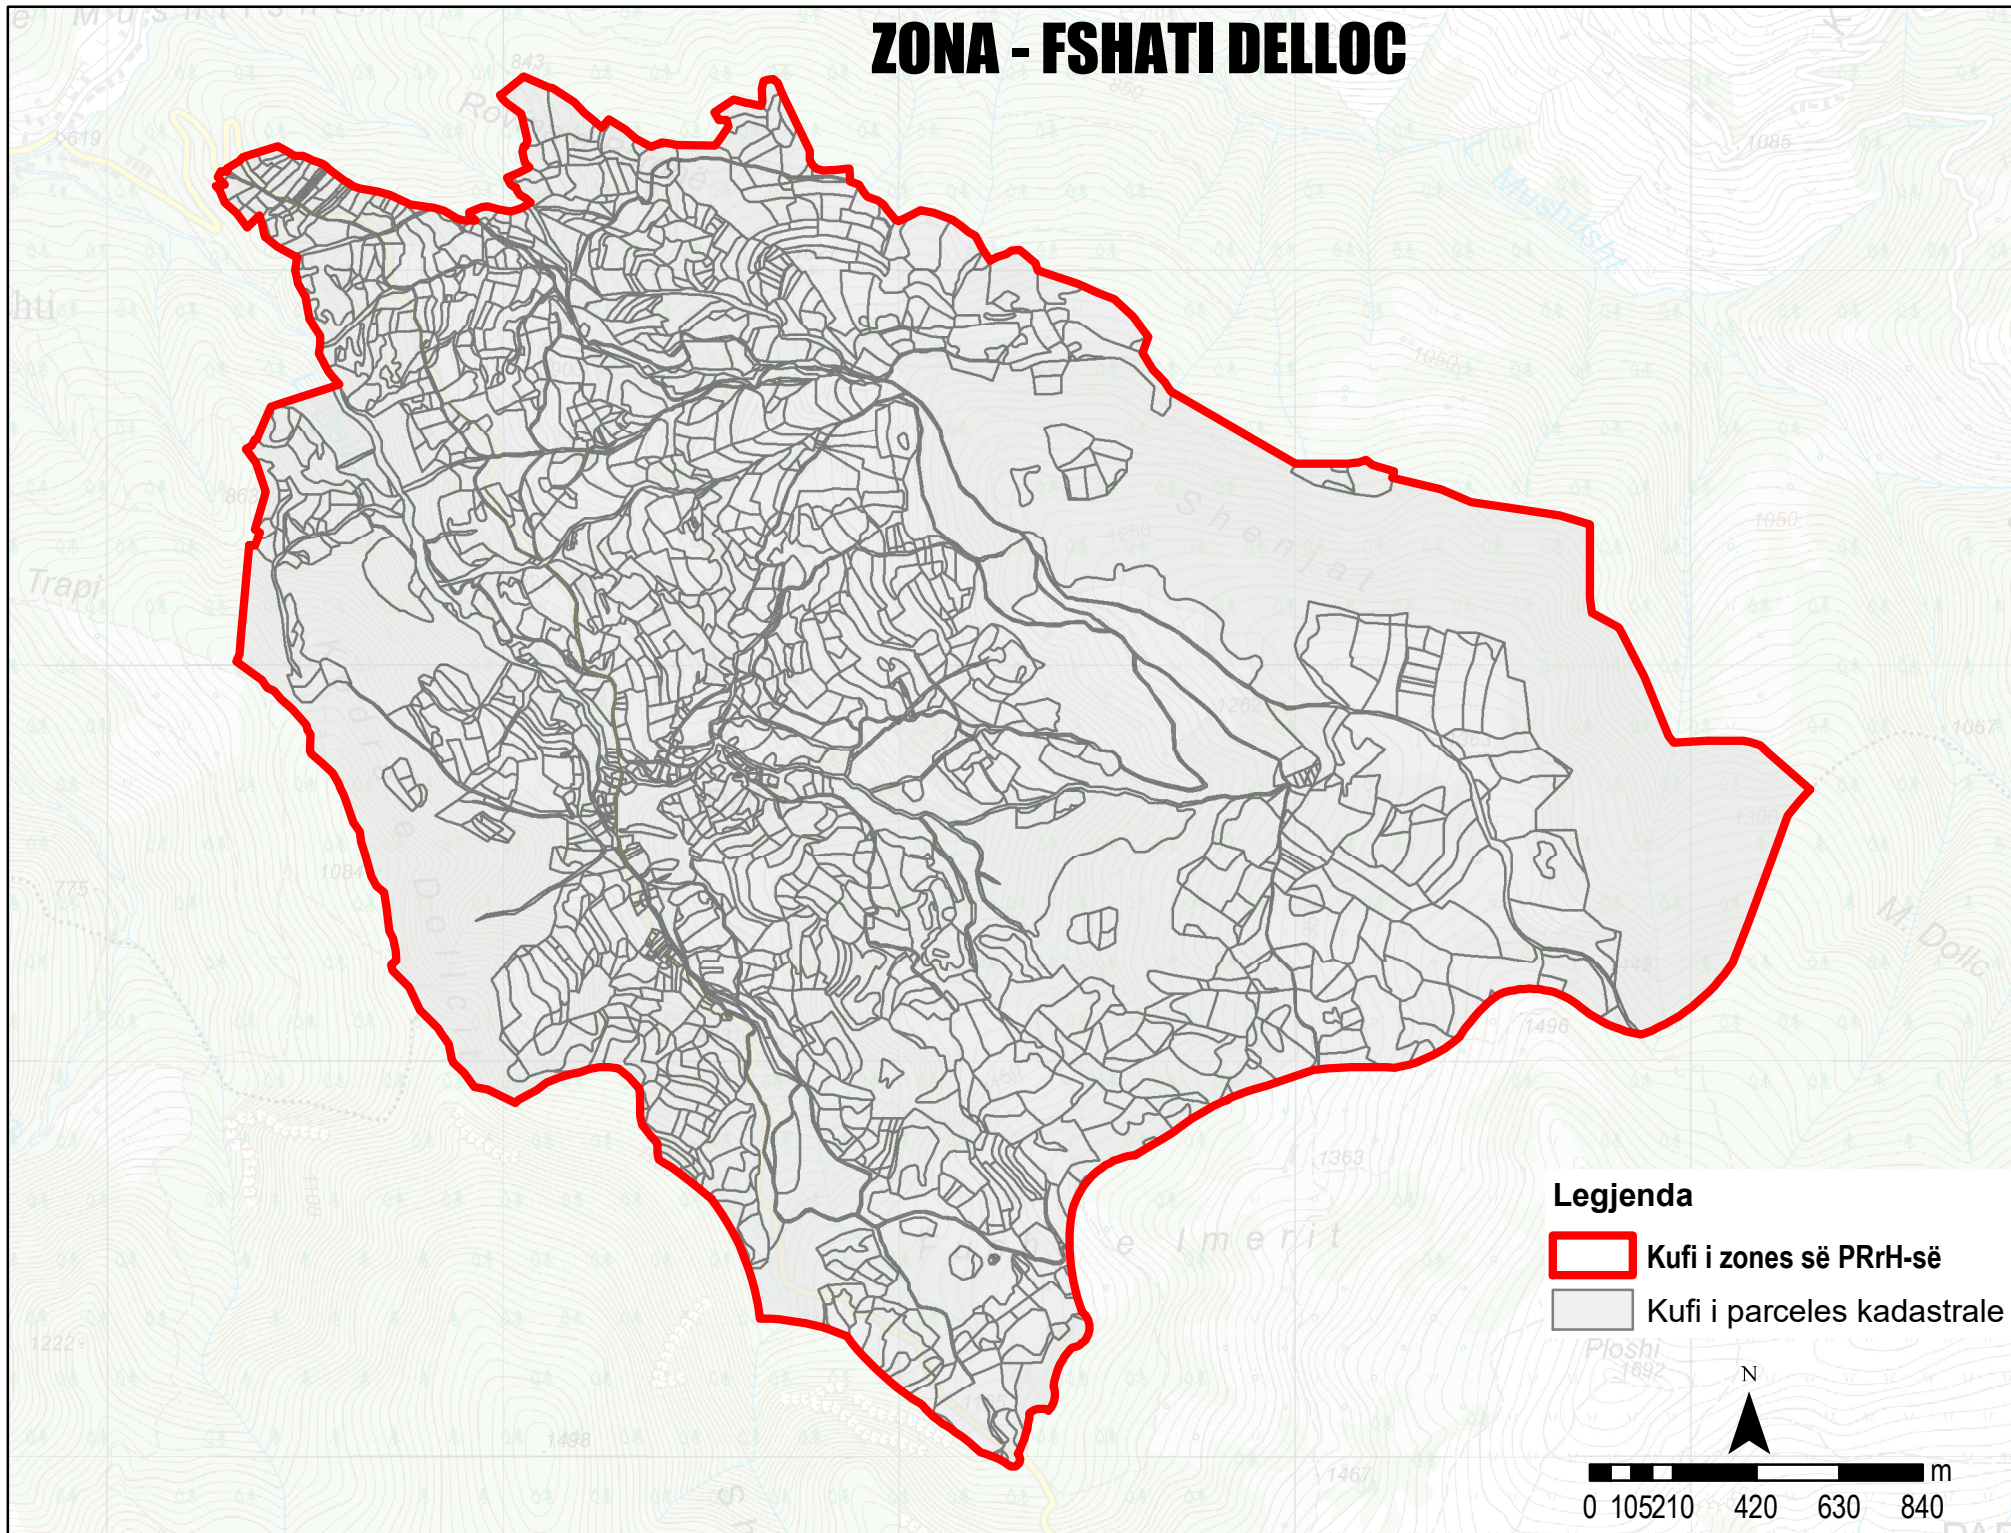

ZONA - FSHATI DELLOC

Legjenda

-  Kufi i zones së PRrH-së
-  Kufi i parceles kadastrale

N

0 105210 420 630 840 m